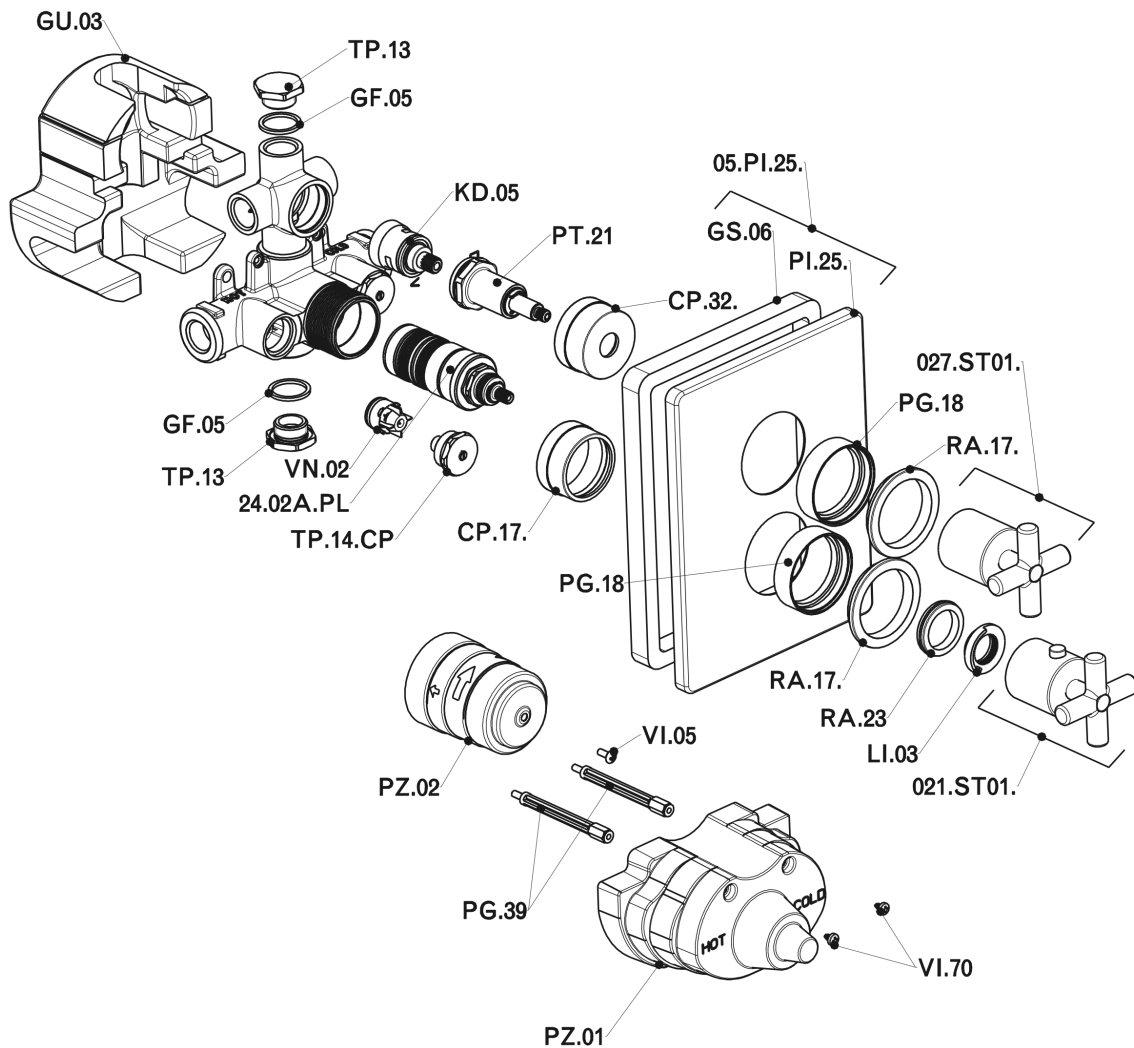

## Parte esterna termostatico doccia incasso 2 uscite THERMO\_SU018100

SU018100

<http://www.huberitalia.com/parte-esterna-termostatico-doccia-incasso-2-uscite-thermo-su018100>

## Parte incasso termostatico doccia 2 uscite INCASSO\_ZB018101

ZB018101

<http://www.huberitalia.com/parte-incasso-termostatico-doccia-2-uscite-incasso-zb018101>

2025-04-04