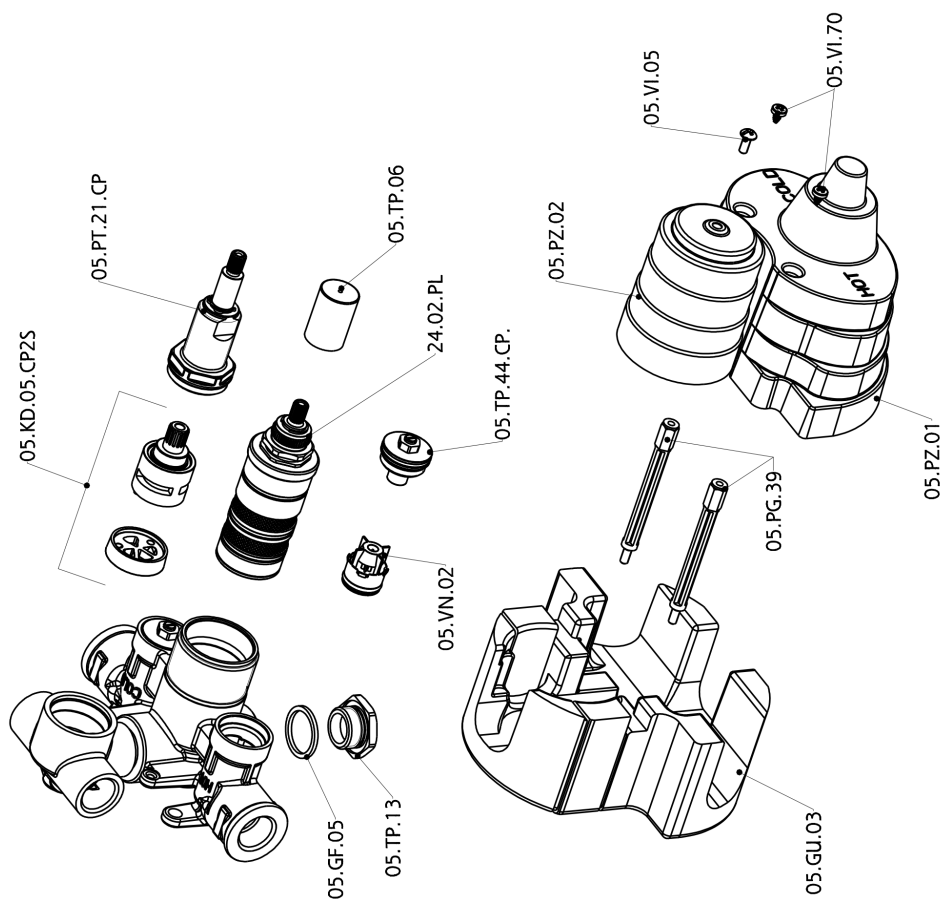

## Parte esterna termostatico doccia incasso 2 uscite THERMO\_SU018100

SU018100

<http://www.huberitalia.com/parte-esterna-termostatico-doccia-incasso-2-uscite-thermo-su018100>

## Parte incasso termostatico doccia 2 uscite INCASSO\_ZB018101

ZB018101

<http://www.huberitalia.com/parte-incasso-termostatico-doccia-2-uscite-incasso-zb018101>

2025-04-04