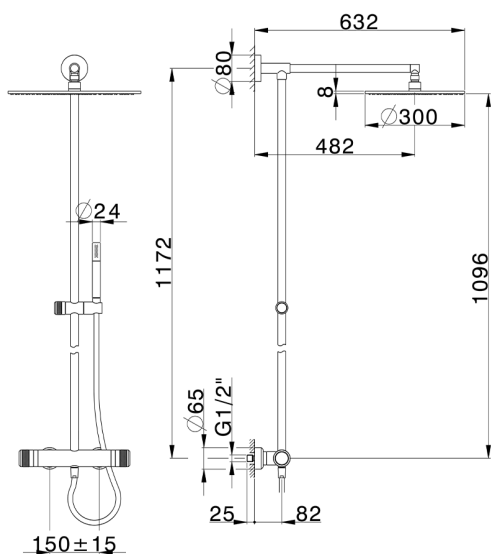

Colonna doccia termostatica 2 funzioni COLUMNS_CRC78040

MODELLO **CRC78040**

Colonna doccia termostatica 2 funzioni, devia stop 2 uscite, colonna fissa, supporto doccetta scorrevole, doccetta monogetto minimale D.24mm in Ottone, soffione tondo D.300 mm sp.8 mm in Ottone, flessibile liscio SUPREME 150 cm

FINITURE DISPONIBILI

-  **21** 21 Cromo
-  **2F** 2F Nichel Spazzolato
-  **2Q** 2Q Black Titanium

CARATTERISTICHE

Ricambio Cartuccia **22.04A.AR - ZZ97279004**

Cartuccia Termostatica Argo 2 (filtro lungo)

DeviaStop

La tecnologia Devia Stop di Huber consente con un semplice movimento rotativo di gestire la portata dell'acqua e di scegliere la modalità d'erogazione (soffione, doccetta a mano).

SafeTouch

Il sistema SafeTouch Huber mantiene il corpo del miscelatore freddo al tatto durante il funzionamento.