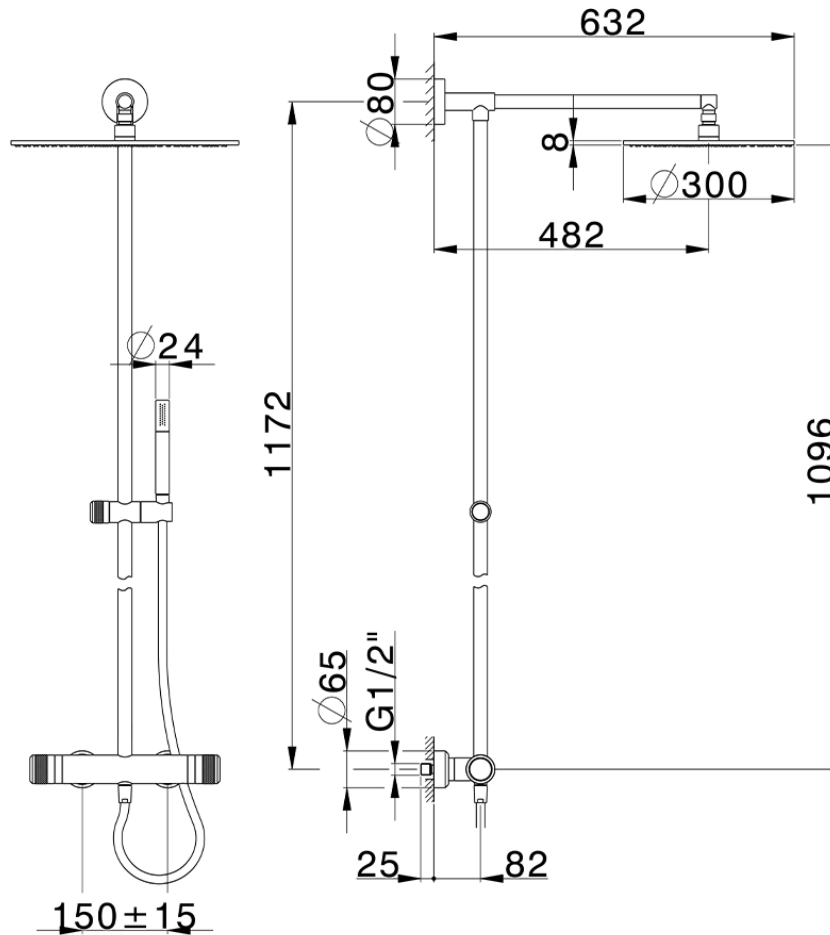

Colonna doccia termostatica 2 funzioni COLUMNS\_CRC78040

CRC78040

<http://www.huberitalia.com/colonna-doccia-termostatica-2-funzioni-columns-crc78040>

2025-04-04