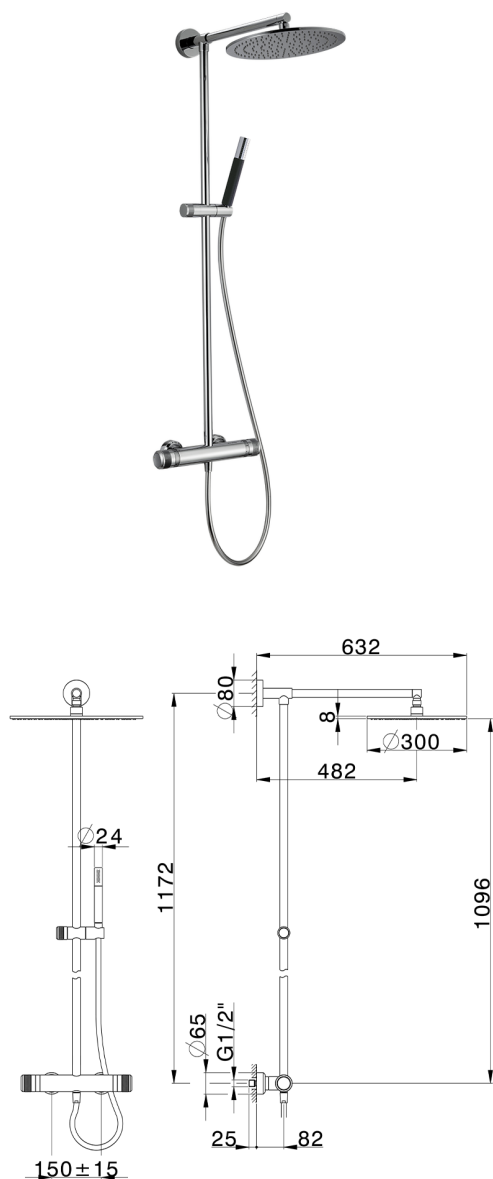

Colonna doccia termostatica 2 funzioni COLUMNS_CRC78040

MODELLO **CRC78040**

Colonna doccia termostatica 2 funzioni, devia stop 2 uscite, colonna fissa, supporto doccetta scorrevole, doccetta monogetto minimale D.24mm in Ottone, soffione tondo D.300 mm sp.8 mm in Ottone, flessibile liscio SUPREME 150 cm

FINITURE DISPONIBILI

-  **21** 21 Cromo
-  **2F** 2F Nichel Spazzolato
-  **2Q** 2Q Black Titanium

CARATTERISTICHE

Ricambio Cartuccia **22.04A.AR - ZZ97279004**

Cartuccia Termostatica Argo 2 (filtro lungo)

DeviaStop

La tecnologia Devia Stop di Huber consente con un semplice movimento rotativo di gestire la portata dell'acqua e di scegliere la modalità d'erogazione (soffione, doccetta a mano).

SafeTouch

Il sistema SafeTouch Huber mantiene il corpo del miscelatore freddo al tatto durante il funzionamento.