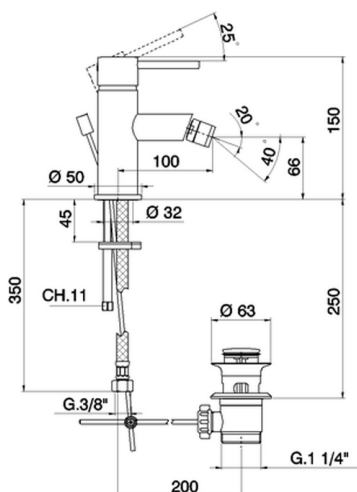

Miscelatore monocomando bidet EnergySave TRATTO EVO_TV000555

MODELLO **TV000555**

Miscelatore monocomando bidet EnergySave, con scarico automatico 1"1/4, flex inox G.3/8"

FINITURE DISPONIBILI

21 21 Cromo

CARATTERISTICHE

Ricambio Cartuccia **ZZ96800000**

Cartuccia Monocomando 35 mm

EcoStop

Con il Dispositivo EcoStop l'apertura dell'acqua avviene con un punto duro al 50% circa della portata. Un fermo a metà apertura, da vincere con una leggera forza solo e soltanto quando ci sia una reale necessità di richiesta d'acqua alla massima portata. Ciò permette di consumare fino al 50% in meno di acqua.