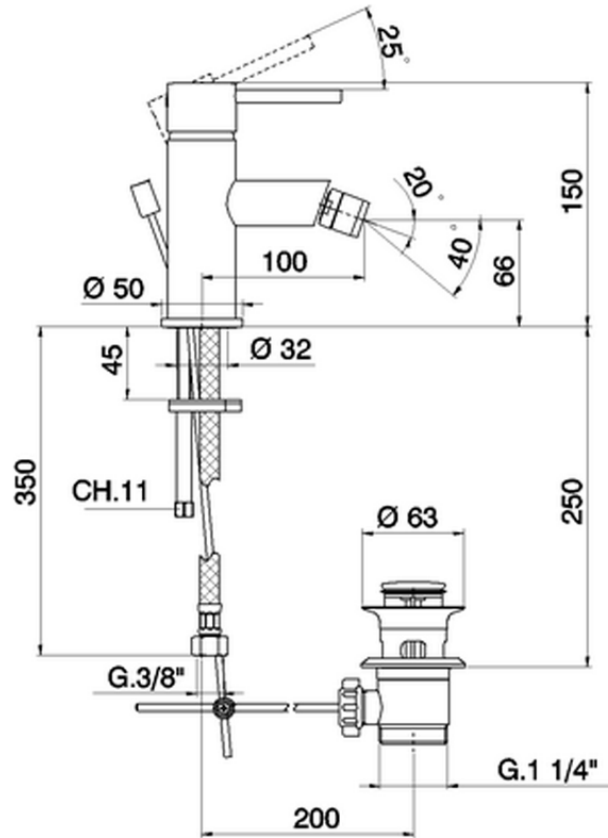

Miscelatore monocomando bidet EnergySave TRATTO EVO\_TV000555

TV000555

<http://www.huberitalia.com/miscelatore-monocomando-bidet-energysave-tratto-evo-tv000555>

2025-04-04