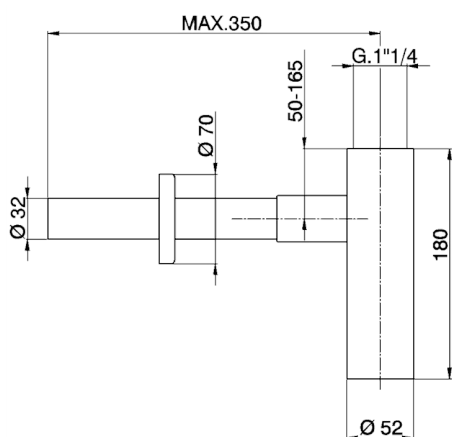

## Sifone 1"1/4 COMPLEMENTI\_ZB004070

MODELLO **ZB004070**

Sifone 1"1/4

FINITURE DISPONIBILI

-  **21** 21 Cromo
-  **27** 27 Vecchio Bronzo
-  **2B** 2B Nichel Lucido
-  **2P** 2P Oro Rosa
-  **2Q** 2Q Black Titanium
-  **40** 40 Nero Opaco
-  **4Q** 4Q Bianco Opaco
-  **24** 24 Oro