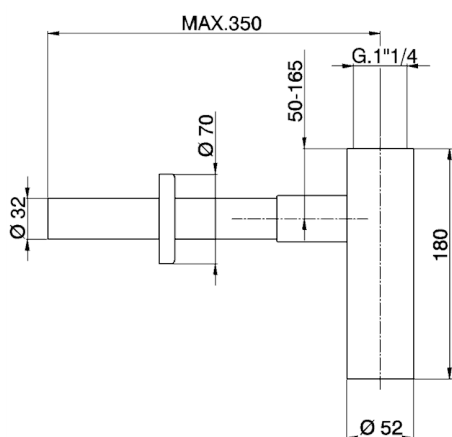

Sifone 1"1/4 COMPLEMENTI_ZB004070

MODELLO **ZB004070**

Sifone 1"1/4

FINITURE DISPONIBILI

-  **21** 21 Cromo
-  **27** 27 Vecchio Bronzo
-  **2B** 2B Nichel Lucido
-  **2P** 2P Oro Rosa
-  **2Q** 2Q Black Titanium
-  **40** 40 Nero Opaco
-  **4Q** 4Q Bianco Opaco
-  **24** 24 Oro