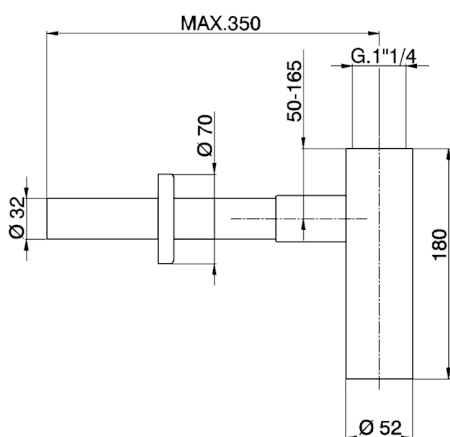

Sifone 1"1/4 COMPLEMENTI_ZB004070

MODELLO **ZB004070**

Sifone 1"1/4

FINITURE DISPONIBILI

-  **21** 21 Cromo
-  **27** 27 Vecchio Bronzo
-  **2B** 2B Nichel Lucido
-  **2P** 2P Oro Rosa
-  **2Q** 2Q Black Titanium
-  **40** 40 Nero Opaco
-  **4Q** 4Q Bianco Opaco
-  **24** 24 Oro