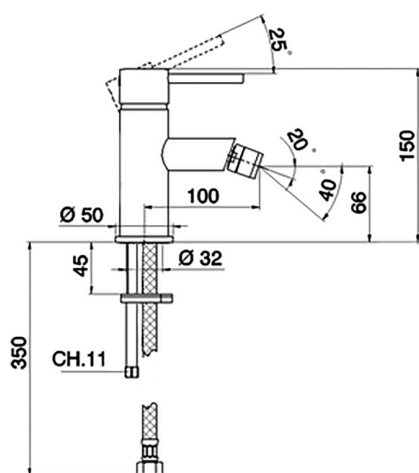

Miscelatore monocomando bidet TRATTO EVO_TV000560

MODELLO **TV000560**

Miscelatore monocomando bidet, senza scarico automatico, flex inox G.3/8"

FINITURE DISPONIBILI

CARATTERISTICHE

Ricambio Cartuccia **ZZ95435000**

Cartuccia Monocomando 35 mm

EcoStop

Con il Dispositivo EcoStop l'apertura dell'acqua avviene con un punto duro al 50% circa della portata. Un fermo a metà apertura, da vincere con una leggera forza solo e soltanto quando ci sia una reale necessità di richiesta d'acqua alla massima portata. Ciò permette di consumare fino al 50% in meno di acqua.