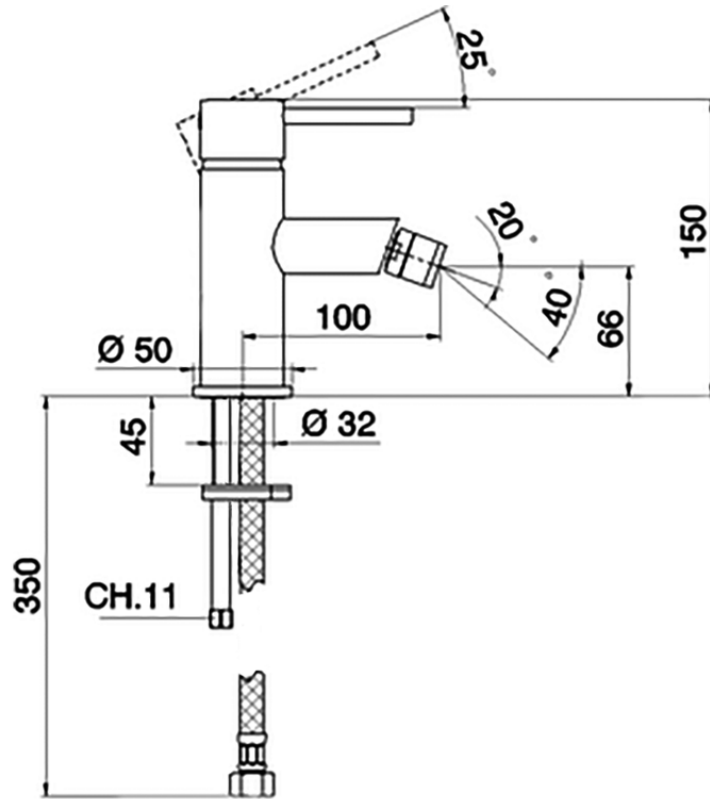

Miscelatore monocomando bidet TRATTO EVO_TV000560

TV000560

<http://www.huberitalia.com/miscelatore-monocomando-bidet-tratto-evo-tv000560>

2025-04-01