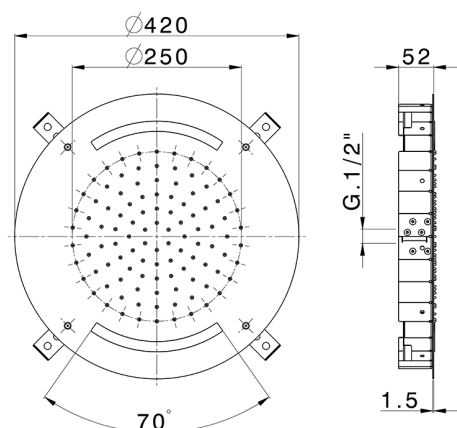

Soffione a soffitto con cromoterapia Ø 420 mm ZEN_ZS1C0010

MODELLO **ZS1C0010**

Soffione a soffitto con cromoterapia Ø 420 mm, funzioni pioggia, cromoterapia, con radiocomando incluso, acciaio inox AISI 304

FINITURE DISPONIBILI

- **40** 40 Nero Opaco
- **4Q** 4Q Bianco Opaco
- **5G** 5G Oro Rosa
- **D1** D1 Inox Spazzolato
- **D2** D2 Inox Lucido

CARATTERISTICHE

2024-12-22