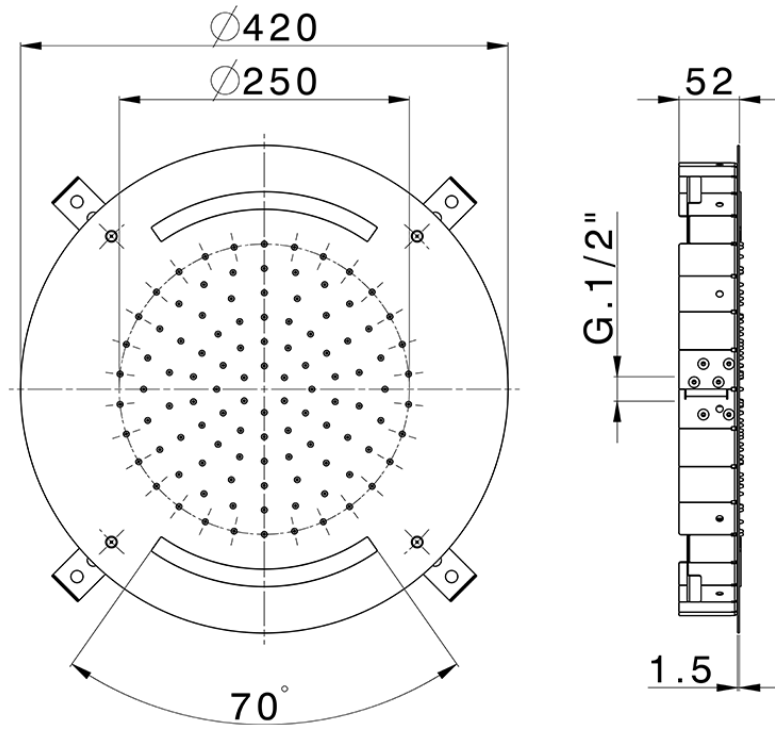

Soffione a soffitto con cromoterapia Ø 420 mm ZEN_ZS1C0010

ZS1C0010

<http://www.huberitalia.com/soffione-a-soffitto-con-cromoterapia-o-420-mm-zen-zs1c0010>

2024-12-22