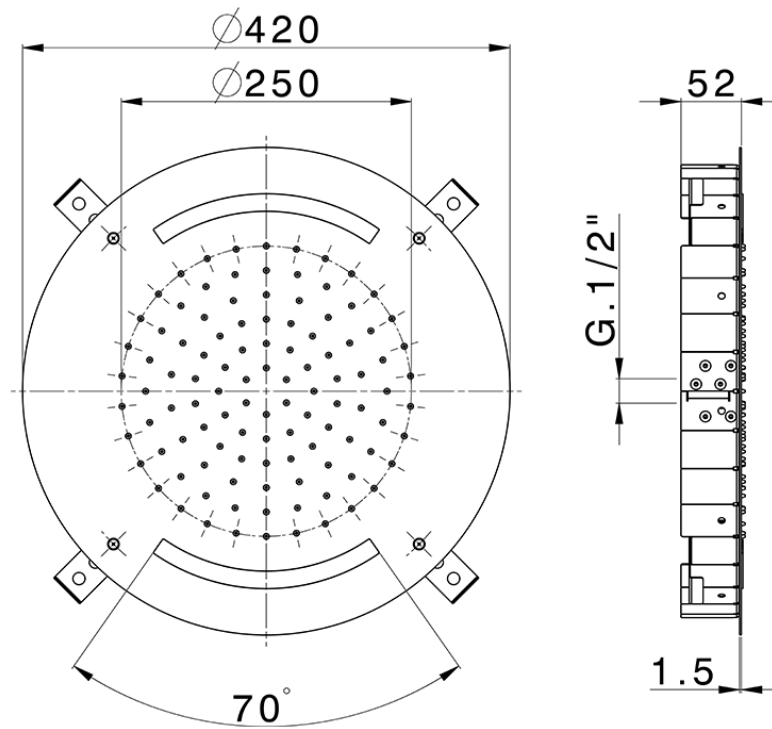

Soffione a soffitto con cromoterapia Ø 420 mm ZEN\_ZS1C0010

ZS1C0010

<http://www.huberitalia.com/soffione-a-soffitto-con-cromoterapia-o-420-mm-zen-zs1c0010>

2024-12-30