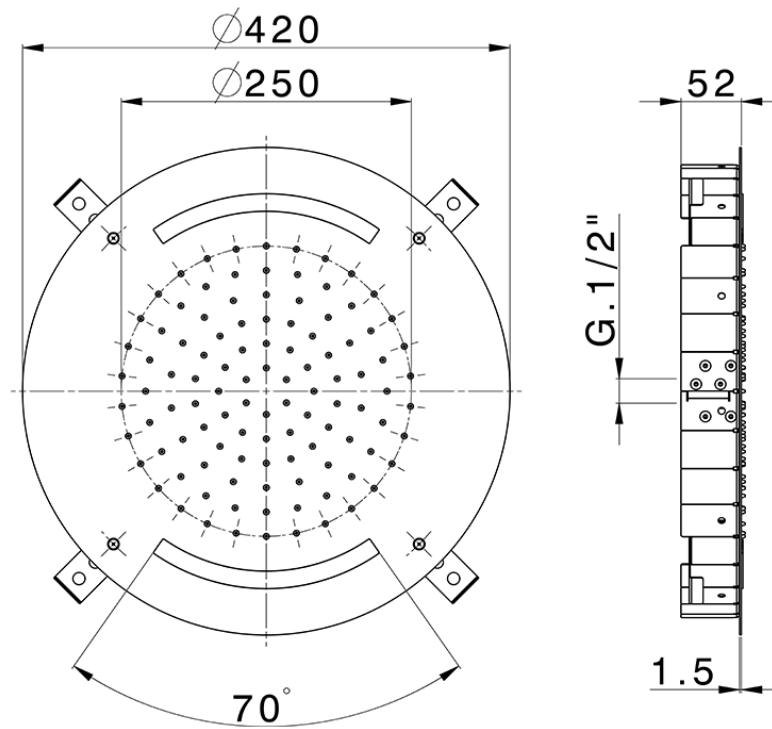

Soffione a soffitto con cromoterapia Ø 420 mm ZEN_ZS1C0010

ZS1C0010

<http://www.huberitalia.com/soffione-a-soffitto-con-cromoterapia-o-420-mm-zen-zs1c0010>

2024-12-22