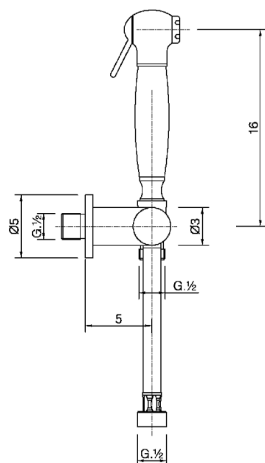

Set doccetta igienica completo IDROSCOPINI_VT007900

MODELLO **VT007900**

Set doccetta igienica completo, supporto murale con rubinetto da 1/2", doccetta igienica, flex Ottone 120 cm

FINITURE DISPONIBILI

CARATTERISTICHE

Doccetta igienica

Doccetta Igienica

Doccetta igienica multiforo, per la cura dell'igiene personale.

2025-04-05