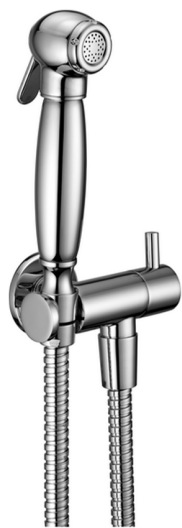

Set doccetta igienica completo IDROSCOPINI_VT007900

MODELLO **VT007900**

Set doccetta igienica completo, supporto murale con rubinetto da 1/2", doccetta igienica, flex Ottone 120 cm

FINITURE DISPONIBILI

CARATTERISTICHE

Doccetta igienica

Doccetta Igienica

Doccetta igienica multiforo, per la cura dell'igiene personale.

2025-04-05