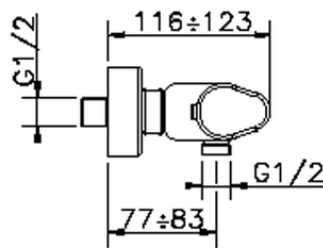

Miscelatore termostatico doccia H3_H3T01015

H3T01015

<http://www.huberitalia.com/miscelatore-termostatico-doccia-h3-h3t01015>

2025-04-04