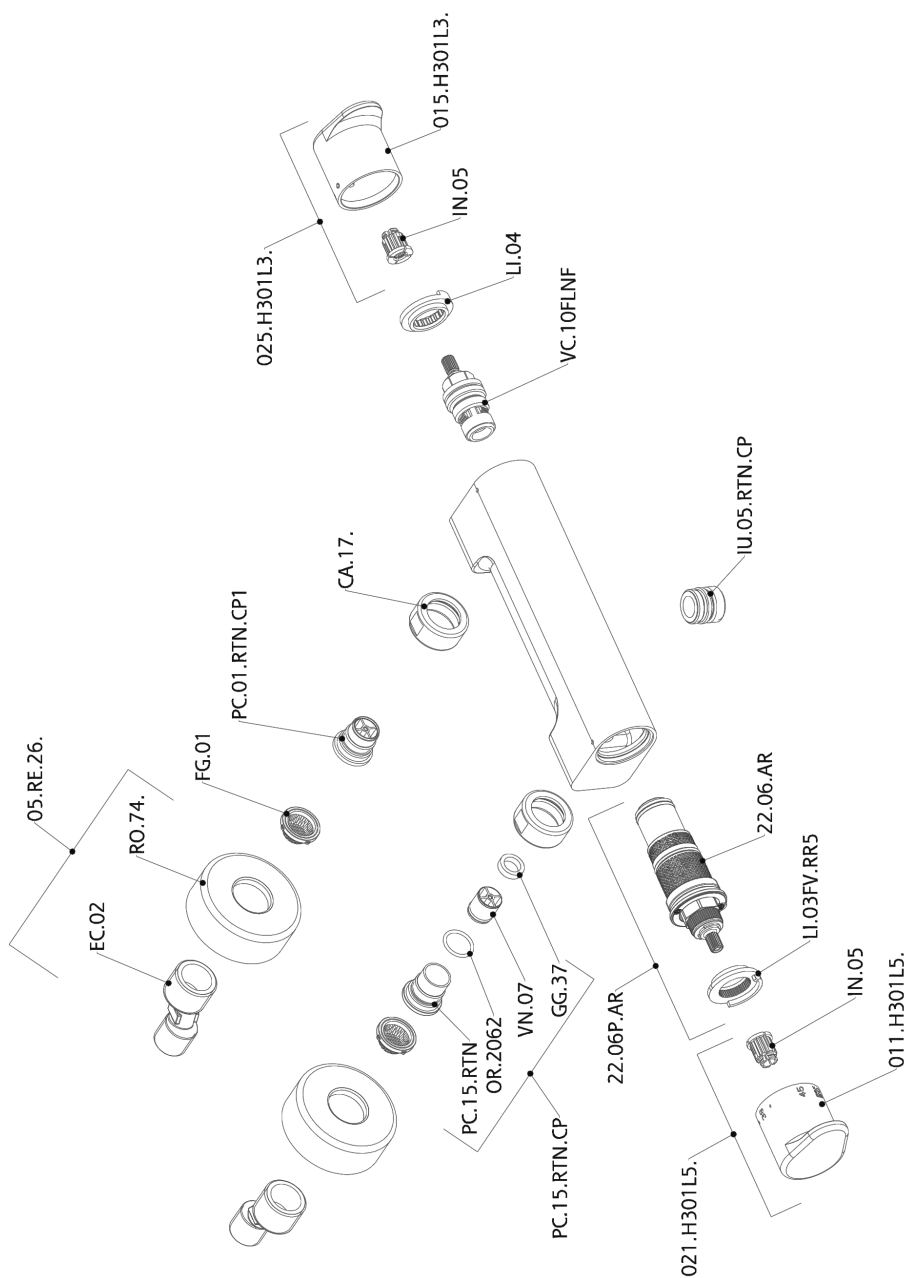

Miscelatore termostatico doccia H3_H3T01015

MODELLO **H3T01015**

Miscelatore termostatico doccia, senza completo doccia, attacco per flessibile 1/2" M

FINITURE DISPONIBILI

-  **21** 21 Cromo
-  **2F** 2F Nichel Spazzolato
-  **40** 40 Nero Opaco

CARATTERISTICHE

Ricambio Cartuccia **22.04A.AR - ZZ97279004**

Cartuccia Termostatica Argo 2 (filtro lungo)

SafeTouch

Il sistema SafeTouch Huber mantiene il corpo del miscelatore freddo al tatto durante il funzionamento.

Termostatico

Il Termostatico Huber è il tuo personale gestore dell'acqua che ti aiuta a gestire e controllare acqua ed energia senza sprechi.

Miscelatore termostatico doccia H3_H3T01015

H3T01015

<http://www.huberitalia.com/miscelatore-termostatico-doccia-h3-h3t01015>