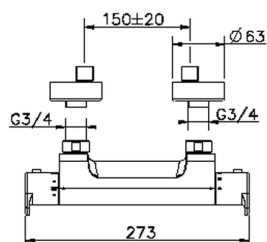

Miscelatore termostatico doccia H3_H3T01015

MODELLO **H3T01015**

Miscelatore termostatico doccia, senza completo doccia, attacco per flessibile 1/2" M

FINITURE DISPONIBILI

-  **21** 21 Cromo
-  **2F** 2F Nichel Spazzolato
-  **40** 40 Nero Opaco

CARATTERISTICHE

Ricambio Cartuccia **22.04A.AR - ZZ97279004**

Cartuccia Termostatica Argo 2 (filtro lungo)

SafeTouch

Il sistema SafeTouch Huber mantiene il corpo del miscelatore freddo al tatto durante il funzionamento.