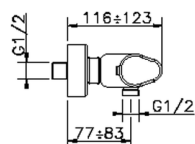

Miscelatore termostatico doccia H3_H3T01015

MODELLO **H3T01015**

Miscelatore termostatico doccia, senza completo doccia, attacco per flessibile 1/2" M

FINITURE DISPONIBILI

-  **21** 21 Cromo
-  **2F** 2F Nichel Spazzolato
-  **40** 40 Nero Opaco

CARATTERISTICHE

Ricambio Cartuccia **22.04A.AR - ZZ97279004**

Cartuccia Termostatica Argo 2 (filtro lungo)

SafeTouch

Il sistema SafeTouch Huber mantiene il corpo del miscelatore freddo al tatto durante il funzionamento.