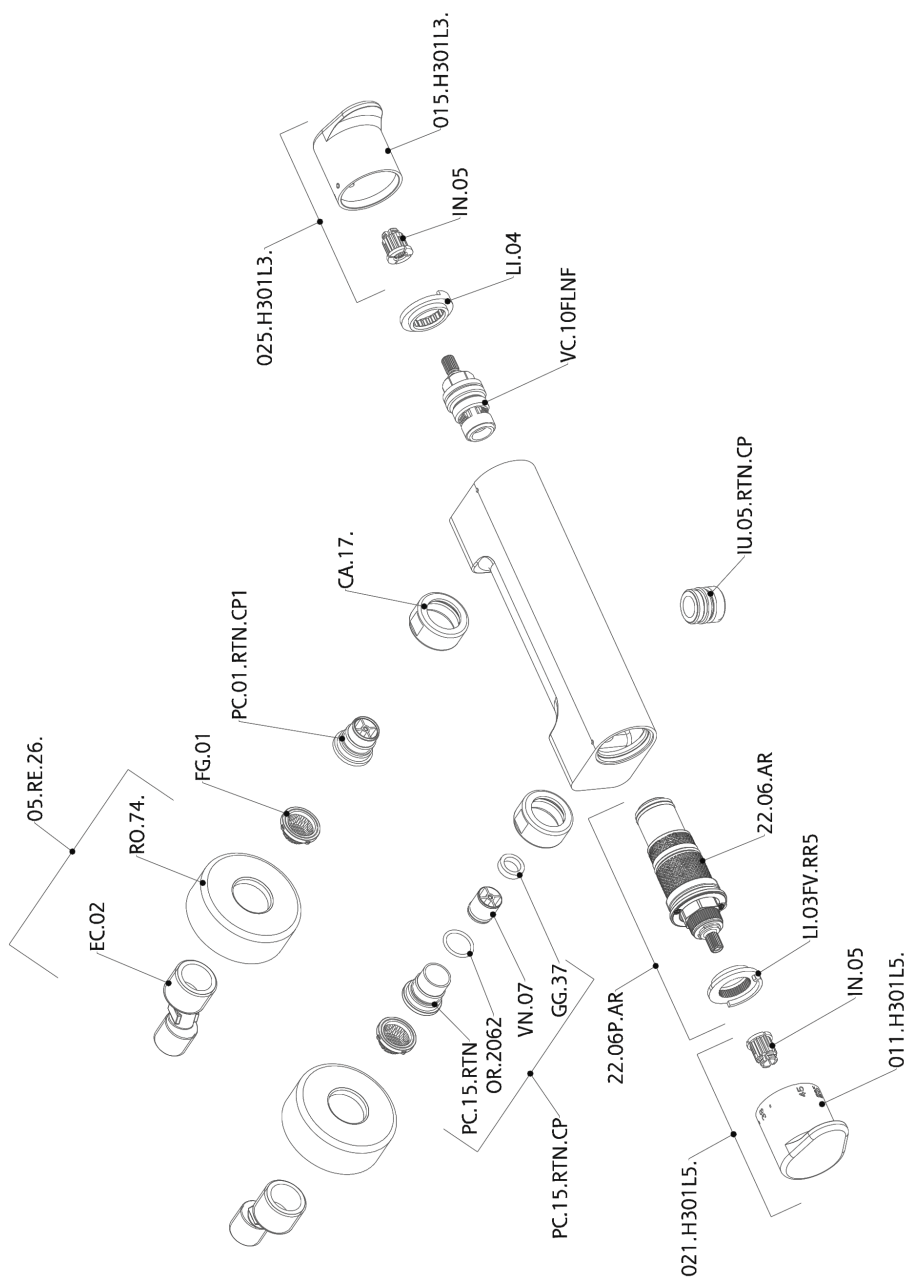

Miscelatore termostatico doccia H3_H3T01015

H3T01015

<http://www.huberitalia.com/miscelatore-termostatico-doccia-h3-h3t01015>

2025-04-04