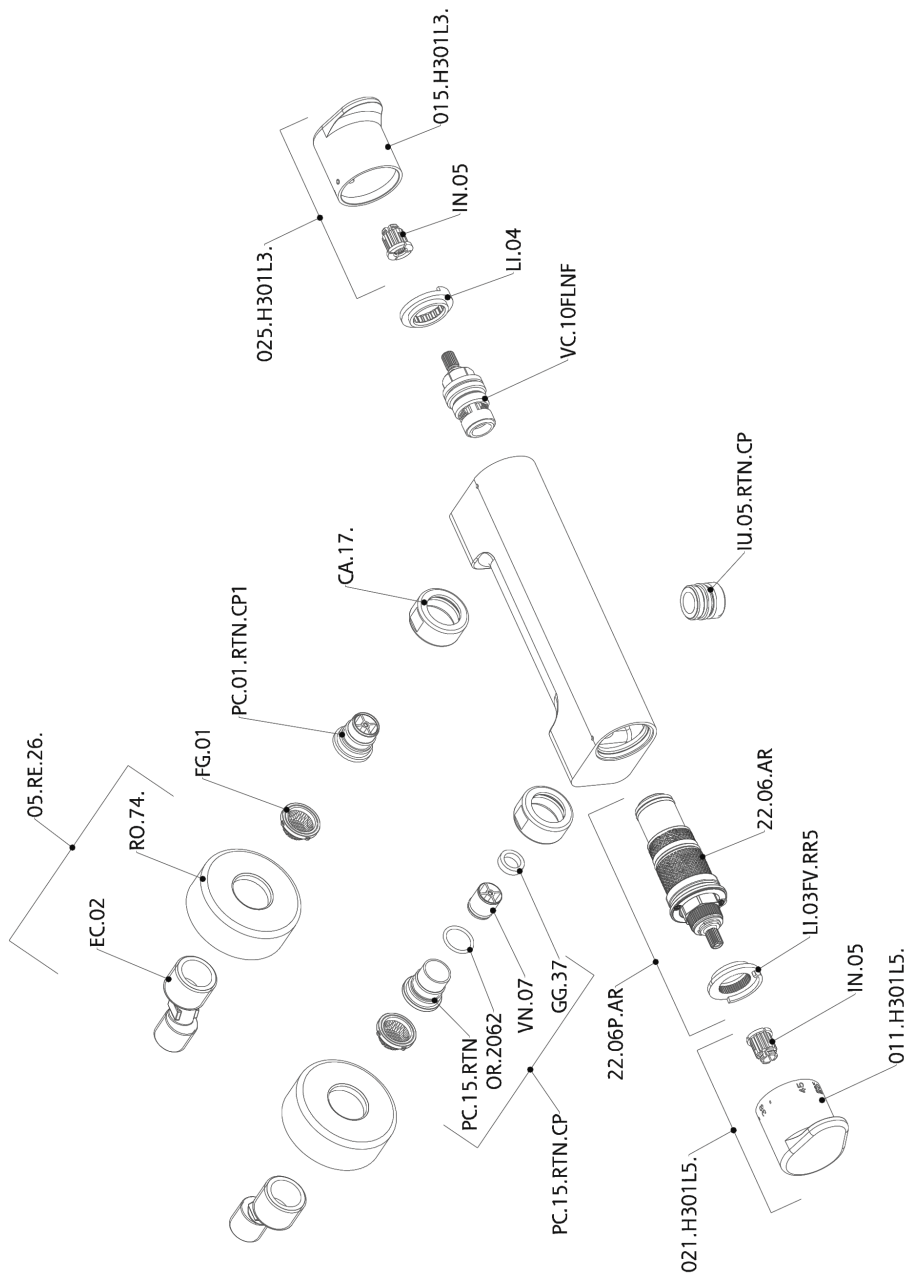

## Miscelatore termostatico doccia H3\_H3T01015

H3T01015

<http://www.huberitalia.com/miscelatore-termostatico-doccia-h3-h3t01015>

2025-04-04