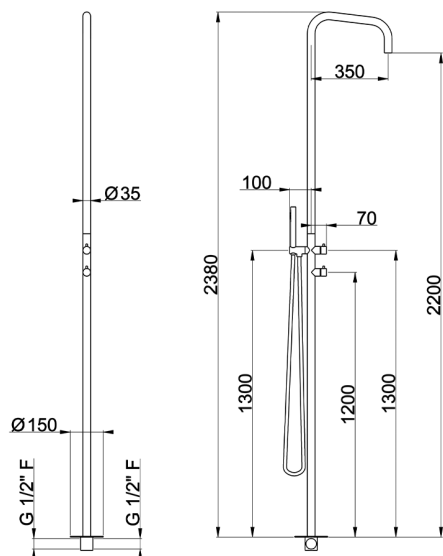

Colonna doccia progressiva outdoor LYNOX_LX005100

MODELLO **LX005100**

Colonna doccia progressiva outdoor,deviatore 2 uscite,per esterno/interno a pavimento,aeratore getto a pioggia,doccetta monogetto minimalista D.23 mm in INOX,INOX AISI 316L

FINITURE DISPONIBILI

D1 D1 Inox Spazzolato

CARATTERISTICHE

Ricambio Cartuccia **ZZ9E521000**

Cartuccia Monocomando Progressiva 25 mm

2025-04-03