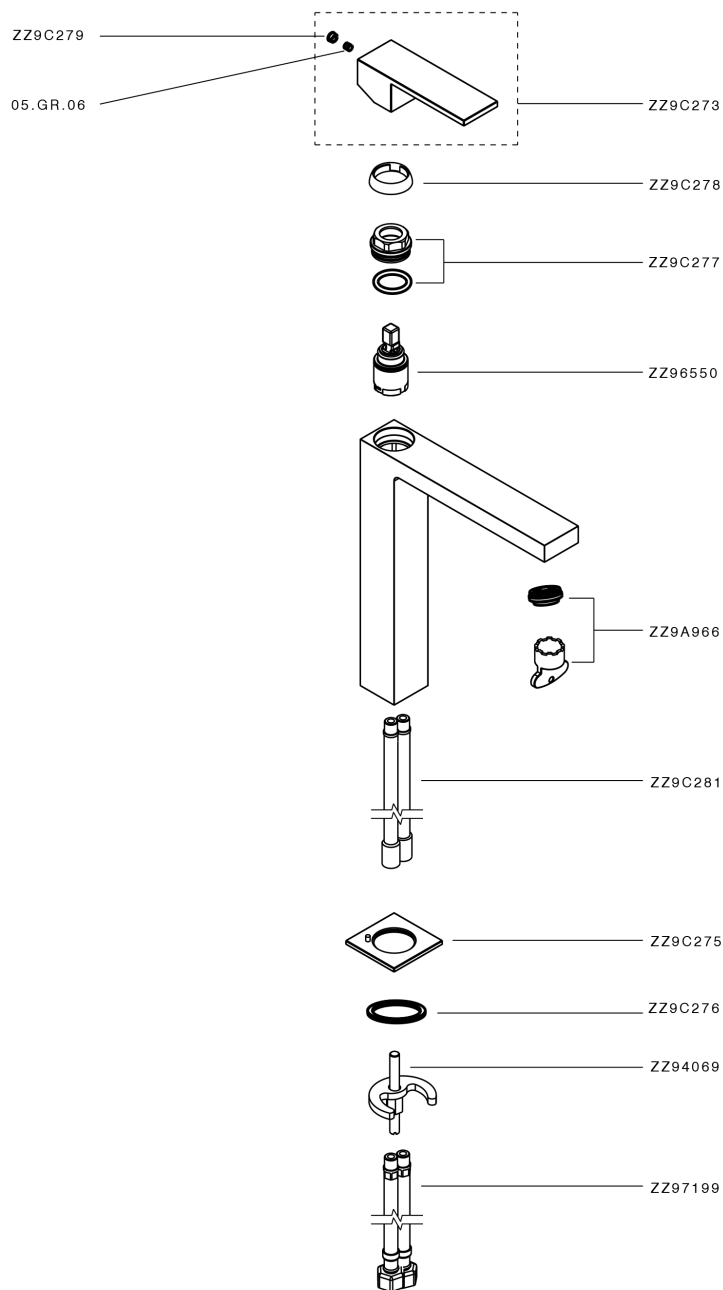

Miscelatore monocomando lavabo alto NUOVA EGO_NE003544

MODELLO **NE003544**

Miscelatore monocomando lavabo alto, senza scarico automatico, flex inox G.3/8"

FINITURE DISPONIBILI

-  **21** 21 Cromo
-  **2F** 2F Nichel Spazzolato
-  **40** 40 Nero Opaco
-  **4Q** 4Q Bianco Opaco

CARATTERISTICHE

Ricambio Cartuccia **ZZ96550000**

Cartuccia Monocomando 25 mm

Miscelatore monocomando lavabo alto NUOVA EGO_NE003544

NE003544

<http://www.huberitalia.com/miscelatore-monocomando-lavabo-alto-nuova-ego-ne003544>