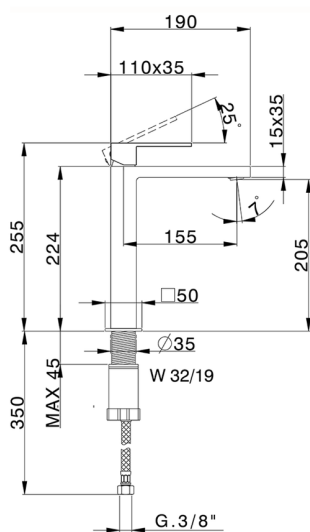

Miscelatore monocomando lavabo alto NUOVA EGO_NE003544

MODELLO **NE003544**

Miscelatore monocomando lavabo alto, senza scarico automatico, flex inox G.3/8"

FINITURE DISPONIBILI

-  **21** 21 Cromo
-  **2F** 2F Nichel Spazzolato
-  **40** 40 Nero Opaco
-  **4Q** 4Q Bianco Opaco

CARATTERISTICHE

Ricambio Cartuccia **ZZ96550000**

Cartuccia Monocomando 25 mm

Miscelatore monocomando lavabo alto NUOVA EGO_NE003544

NE003544

<http://www.huberitalia.com/miscelatore-monocomando-lavabo-alto-nuova-ego-ne003544>