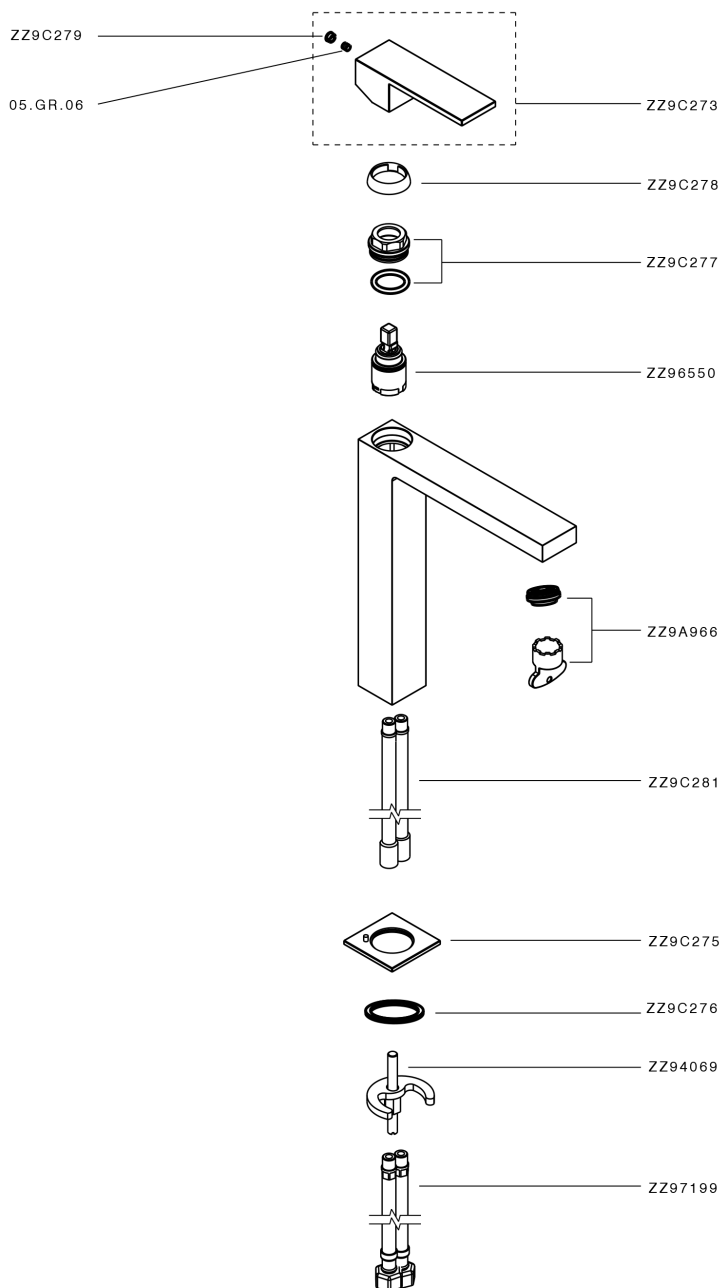

Miscelatore monocomando lavabo alto NUOVA EGO_NE003544

NE003544

<http://www.huberitalia.com/miscelatore-monocomando-lavabo-alto-nuova-ego-ne003544>

2025-04-03