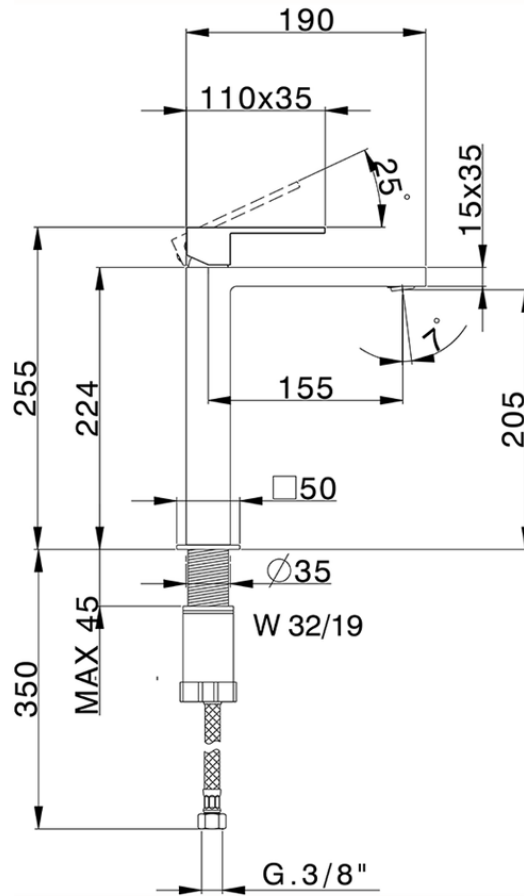

Miscelatore monocomando lavabo alto NUOVA EGO\_NE003544

NE003544

<http://www.huberitalia.com/miscelatore-monocomando-lavabo-alto-nuova-ego-ne003544>

2025-04-04