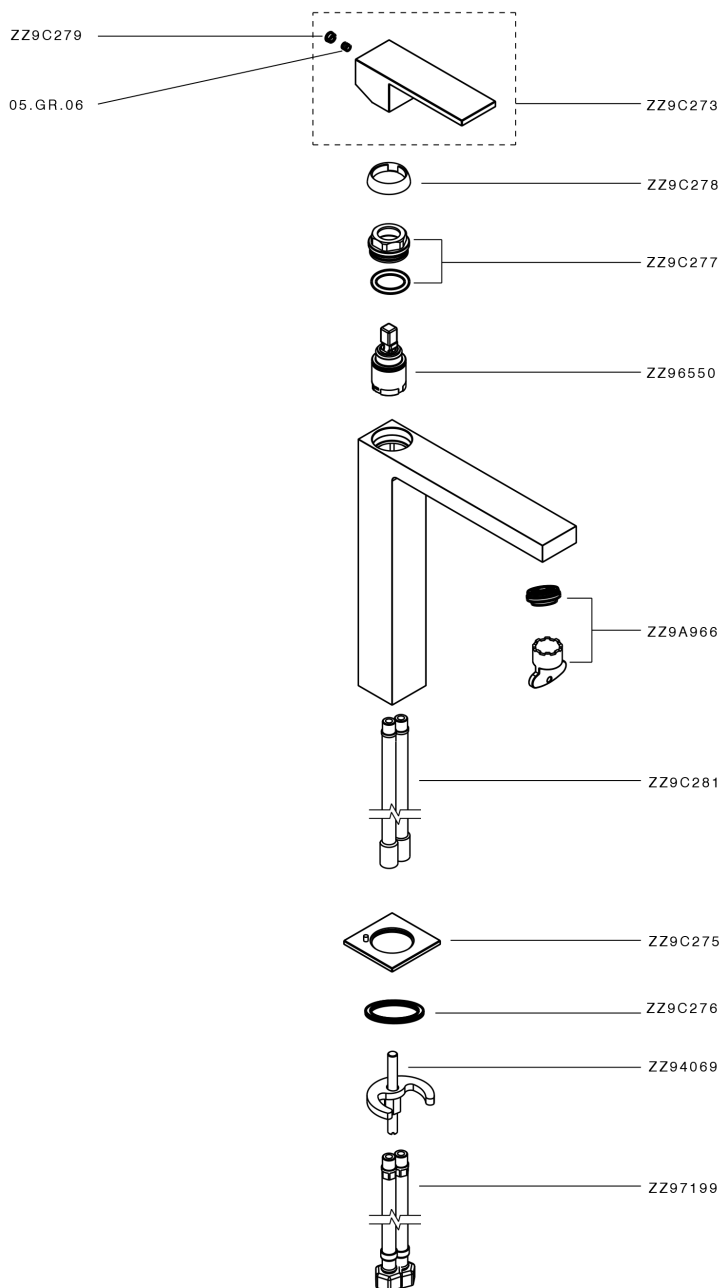

Miscelatore monocomando lavabo alto NUOVA EGO_NE003544

MODELLO **NE003544**

Miscelatore monocomando lavabo alto, senza scarico automatico, flex inox G.3/8"

FINITURE DISPONIBILI

-  **21** 21 Cromo
-  **2F** 2F Nichel Spazzolato
-  **40** 40 Nero Opaco
-  **4Q** 4Q Bianco Opaco

CARATTERISTICHE

Ricambio Cartuccia **ZZ96550000**

Cartuccia Monocomando 25 mm

Miscelatore monocomando lavabo alto NUOVA EGO_NE003544

NE003544

<http://www.huberitalia.com/miscelatore-monocomando-lavabo-alto-nuova-ego-ne003544>