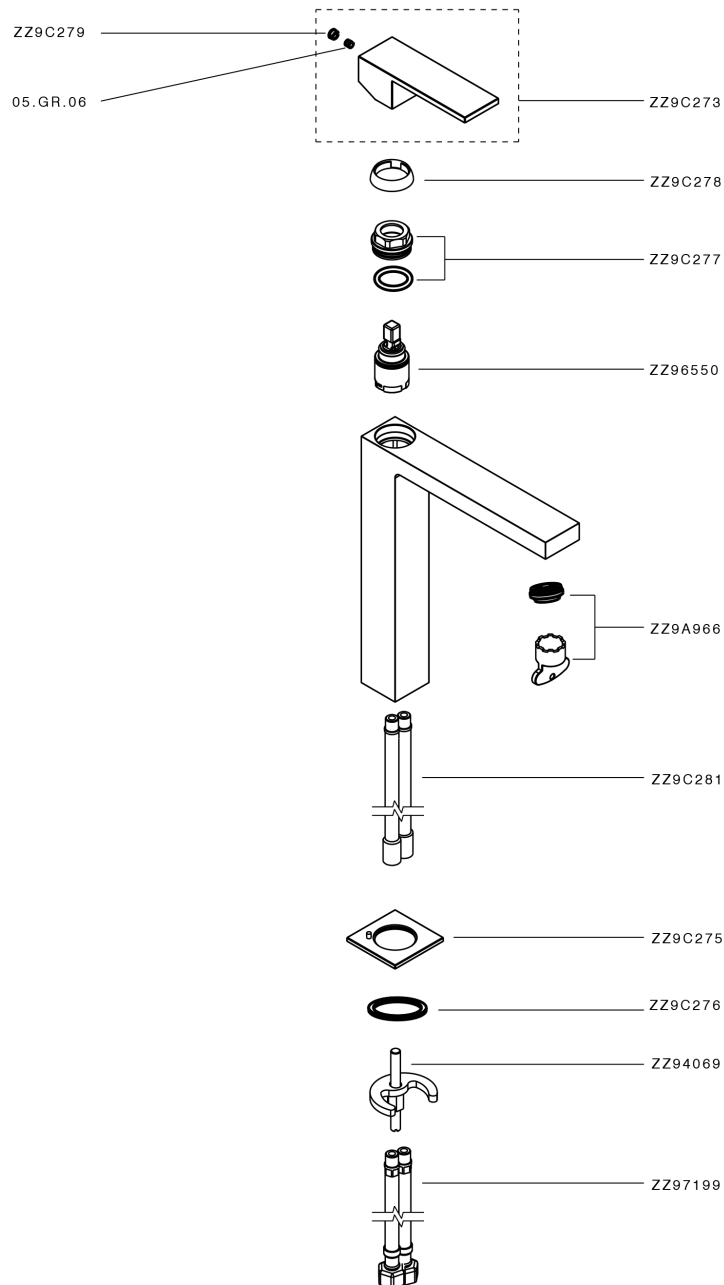

Miscelatore monocomando lavabo alto NUOVA EGO_NE003544

NE003544

<http://www.huberitalia.com/miscelatore-monocomando-lavabo-alto-nuova-ego-ne003544>

2025-04-04