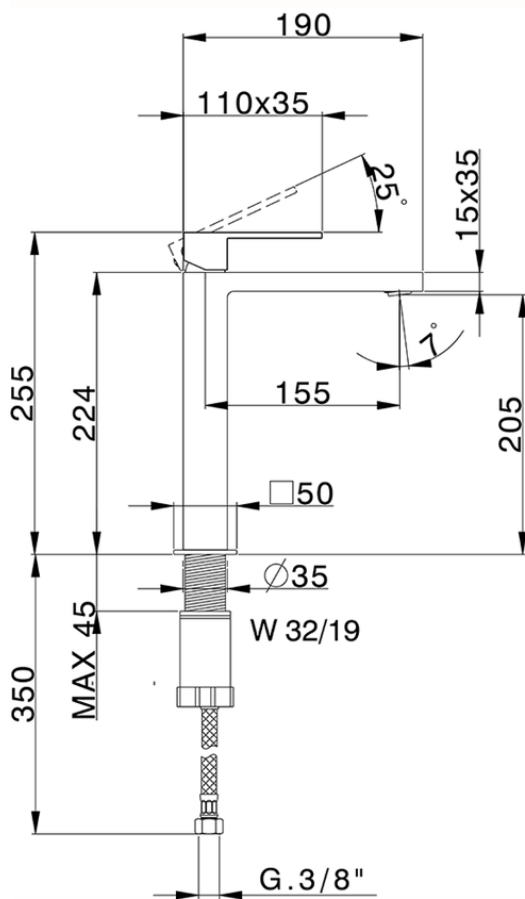

Miscelatore monocomando lavabo alto NUOVA EGO_NE003544

NE003544

<http://www.huberitalia.com/miscelatore-monocomando-lavabo-alto-nuova-ego-ne003544>

2025-04-04