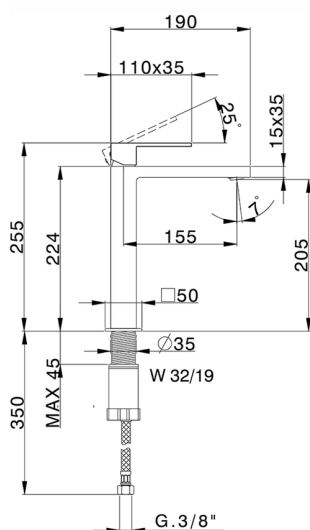

Miscelatore monocomando lavabo alto NUOVA EGO_NE003544

MODELLO **NE003544**

Miscelatore monocomando lavabo alto, senza scarico automatico, flex inox G.3/8"

FINITURE DISPONIBILI

-  **21** 21 Cromo
-  **2F** 2F Nichel Spazzolato
-  **40** 40 Nero Opaco
-  **4Q** 4Q Bianco Opaco

CARATTERISTICHE

Ricambio Cartuccia **ZZ96550000**

Cartuccia Monocomando 25 mm

Miscelatore monocomando lavabo alto NUOVA EGO_NE003544

NE003544

<http://www.huberitalia.com/miscelatore-monocomando-lavabo-alto-nuova-ego-ne003544>