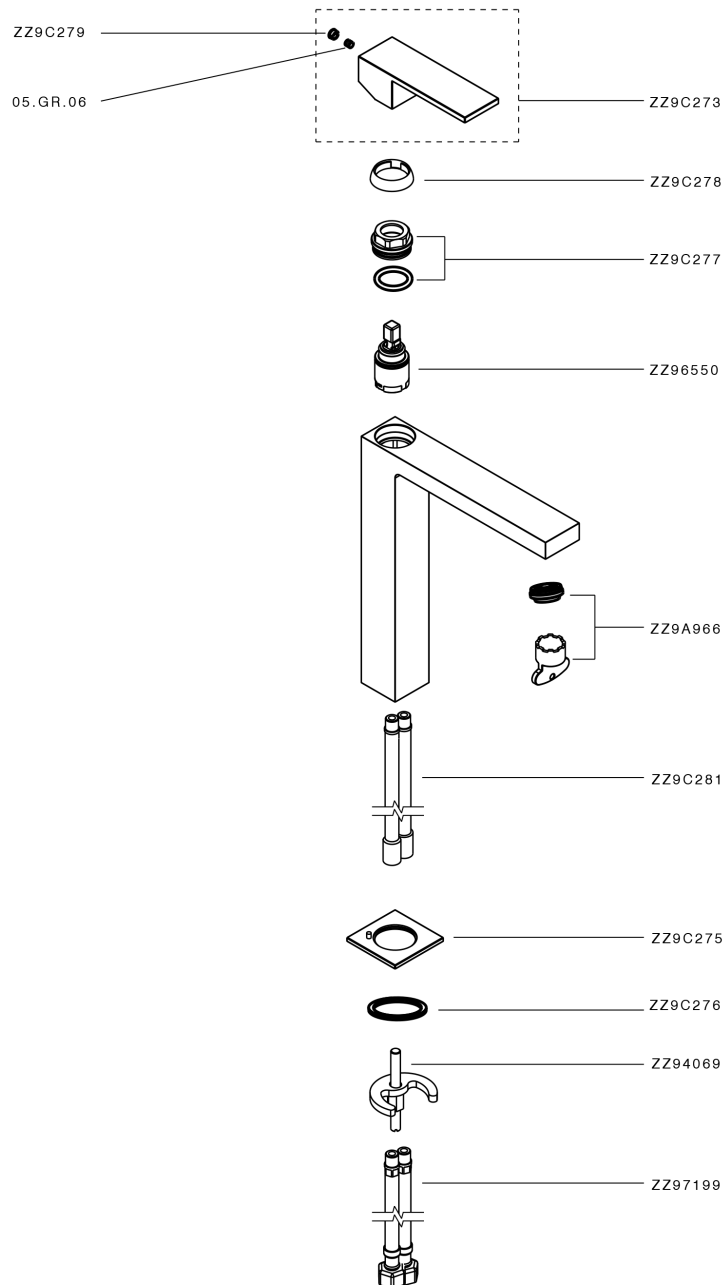

Miscelatore monocomando lavabo alto NUOVA EGO_NE003544

MODELLO **NE003544**

Miscelatore monocomando lavabo alto, senza scarico automatico, flex inox G.3/8"

FINITURE DISPONIBILI

-  **21** 21 Cromo
-  **2F** 2F Nichel Spazzolato
-  **40** 40 Nero Opaco
-  **4Q** 4Q Bianco Opaco

CARATTERISTICHE

Ricambio Cartuccia **ZZ96550000**

Cartuccia Monocomando 25 mm

Miscelatore monocomando lavabo alto NUOVA EGO_NE003544

NE003544

<http://www.huberitalia.com/miscelatore-monocomando-lavabo-alto-nuova-ego-ne003544>