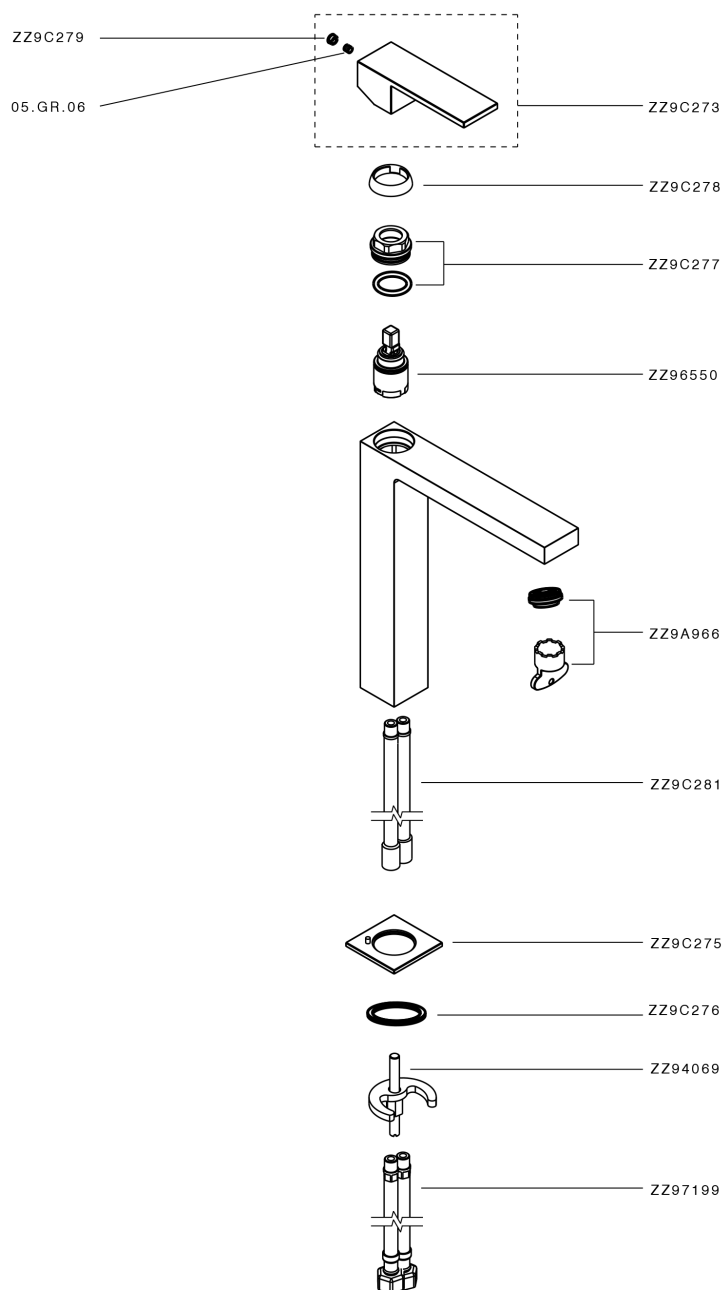

Miscelatore monocomando lavabo alto NUOVA EGO_NE003544

NE003544

<http://www.huberitalia.com/miscelatore-monocomando-lavabo-alto-nuova-ego-ne003544>

2025-04-03