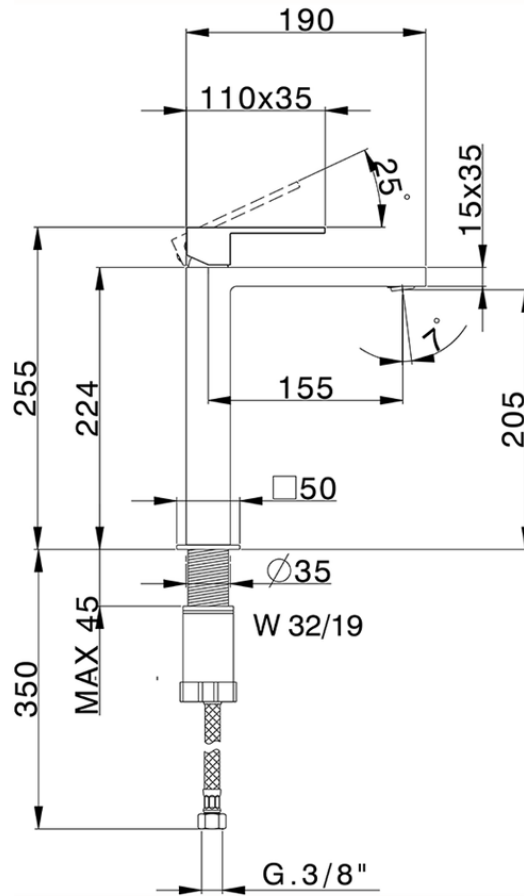

Miscelatore monocomando lavabo alto NUOVA EGO_NE003544

NE003544

<http://www.huberitalia.com/miscelatore-monocomando-lavabo-alto-nuova-ego-ne003544>

2025-04-04