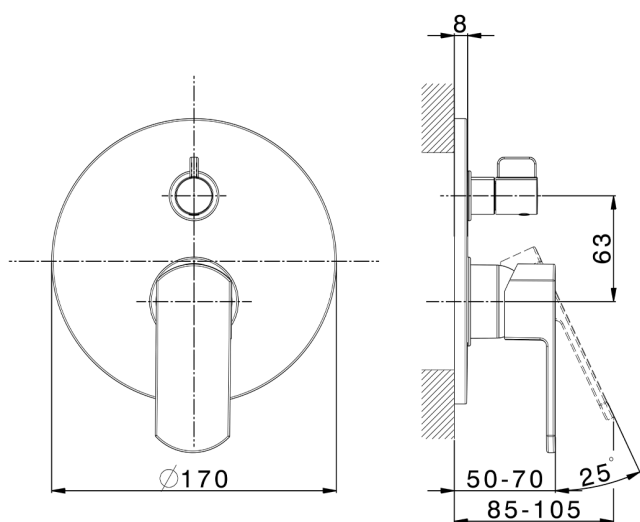

Parte esterna monocomando incasso 2 uscite DADO_DD002300

MODELLO **DD002300**

Parte esterna monocomando incasso 2 uscite,deviatore rotativo 2 uscite,senza parte incasso,per art.Easy-Box ZB000230

FINITURE DISPONIBILI

-  **21** 21 Cromo
-  **2B** 2B Nichel Lucido
-  **2F** 2F Nichel Spazzolato
-  **40** 40 Nero Opaco
-  **4Q** 4Q Bianco Opaco

CARATTERISTICHE

Installazione **Incasso**
 Parti Incasso necessarie **ZB000230**

Parte incasso monocomando vasca-doccia Easy-Box INCASSO_ZB000230

MODELLO **ZB000230**

Parte incasso monocomando vasca-doccia Easy-Box,deviatore rotativo 2 uscite,senza parte esterna,con scatola di protezione

FINITURE DISPONIBILI

04 04 Senza Finitura

CARATTERISTICHE

Installazione	Incasso
Ricambio Cartuccia	ZZ92909000
Cartuccia Monocomando 35 mm	
Incasso	1

Piastra/Plate/Plaque/Platte/Placa

2-3mm: XX 65-85

10mm: XX 60-80