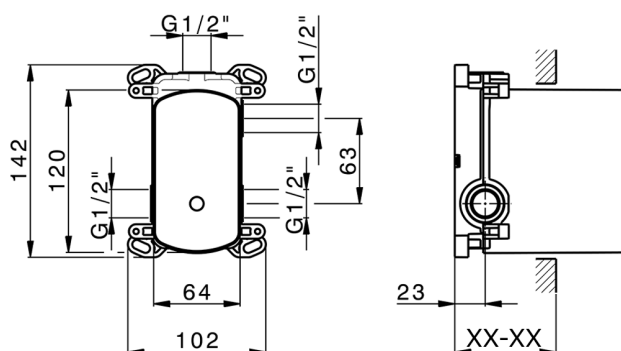

Parte incasso monocomando vasca-doccia Easy-Box INCASSO_ZB000230

MODELLO **ZB000230**

Parte incasso monocomando vasca-doccia Easy-Box,deviatore rotativo 2 uscite,senza parte esterna,con scatola di protezione

FINITURE DISPONIBILI

04 04 Senza Finitura

CARATTERISTICHE

Installazione	Incasso
Ricambio Cartuccia	ZZ92909000
Cartuccia Monocomando 35 mm	
Incasso	1

Piastra/Plate/Plaque/Platte/Placa

2-3mm: XX 65-85

10mm: XX 60-80