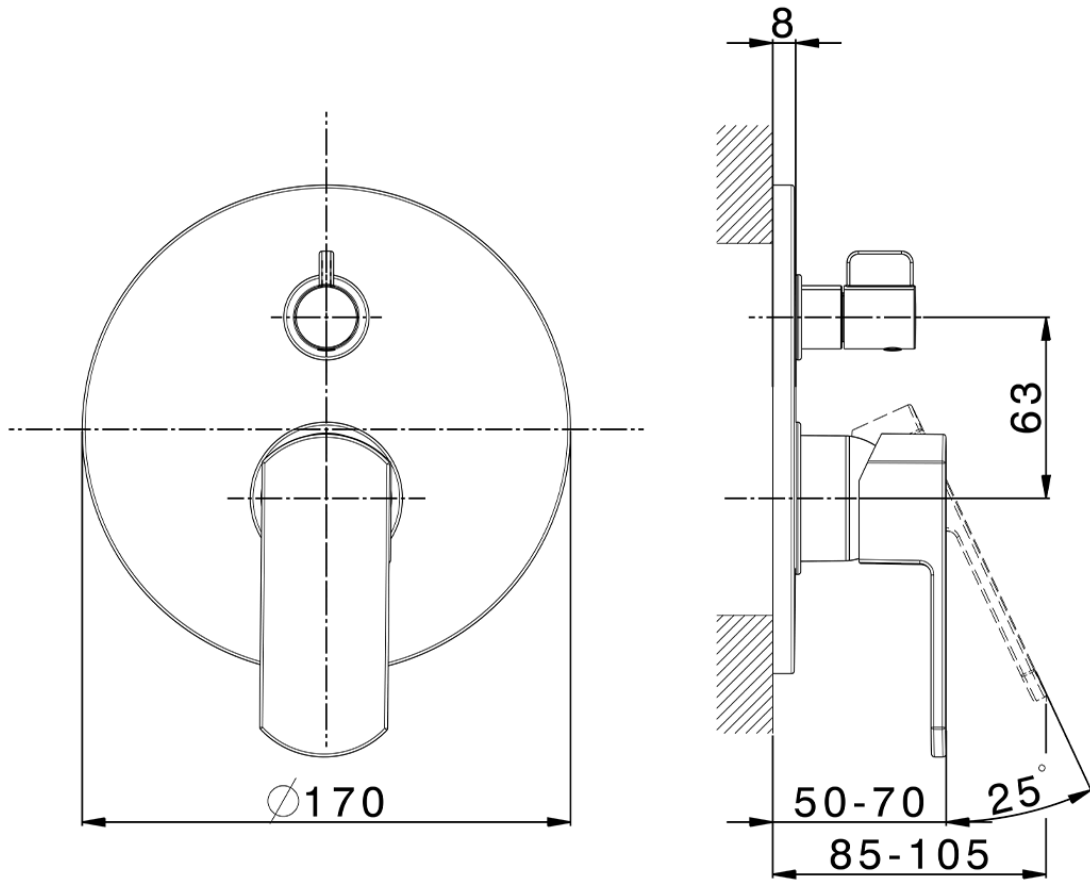

Parte esterna monocomando incasso 2 uscite DADO_DD002300

DD002300

<http://www.huberitalia.com/parte-esterna-monocomando-incasso-2-uscite-dado-dd002300>

Piastra/Plate/Plaque/Platte/Placa

2-3mm: XX 65-85

10mm: XX 60-80