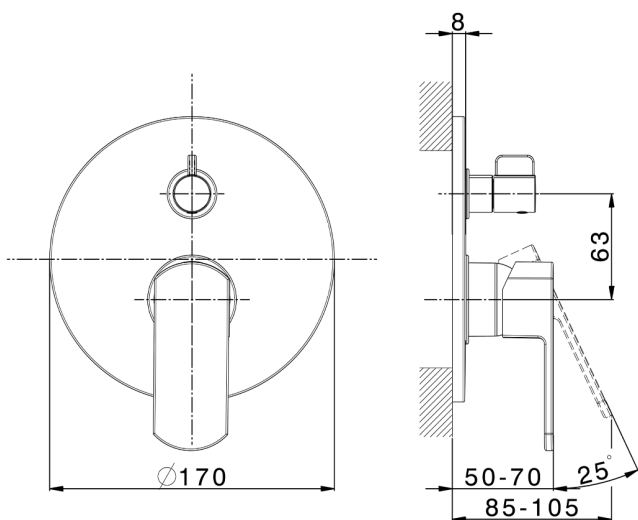

Parte esterna monocomando incasso 2 uscite DADO_DD002300

MODELLO **DD002300**

Parte esterna monocomando incasso 2 uscite,deviatore rotativo 2 uscite,senza parte incasso,per art.Easy-Box ZB000230

FINITURE DISPONIBILI

-  **21** 21 Cromo
-  **2B** 2B Nichel Lucido
-  **2F** 2F Nichel Spazzolato
-  **40** 40 Nero Opaco
-  **4Q** 4Q Bianco Opaco

CARATTERISTICHE

Installazione **Incasso**
 Parti Incasso necessarie **ZB000230**

Parte incasso monocomando vasca-doccia Easy-Box INCASSO_ZB000230

MODELLO **ZB000230**

Parte incasso monocomando vasca-doccia Easy-Box,deviatore rotativo 2 uscite,senza parte esterna,con scatola di protezione

FINITURE DISPONIBILI

04 04 Senza Finitura

CARATTERISTICHE

Installazione	Incasso
Ricambio Cartuccia	ZZ92909000
Cartuccia Monocomando 35 mm	
Incasso	1

Piastra/Plate/Plaque/Platte/Placa

2-3mm: XX 65-85

10mm: XX 60-80