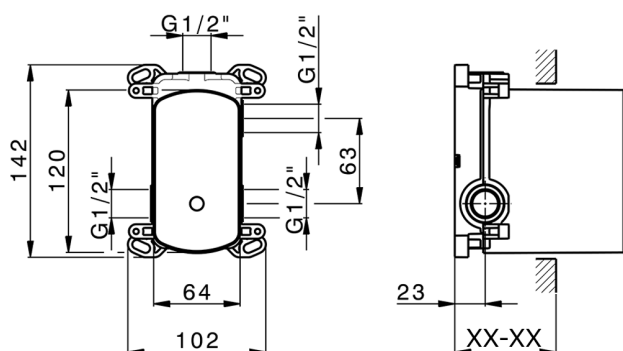

Parte incasso monocomando vasca-doccia Easy-Box INCASSO_ZB000230

MODELLO **ZB000230**

Parte incasso monocomando vasca-doccia Easy-Box,deviatore rotativo 2 uscite,senza parte esterna,con scatola di protezione

FINITURE DISPONIBILI

04 04 Senza Finitura

CARATTERISTICHE

Installazione	Incasso
Ricambio Cartuccia	ZZ92909000
Cartuccia Monocomando 35 mm	
Incasso	1

Piastra/Plate/Plaque/Platte/Placa

2-3mm: XX 65-85

10mm: XX 60-80