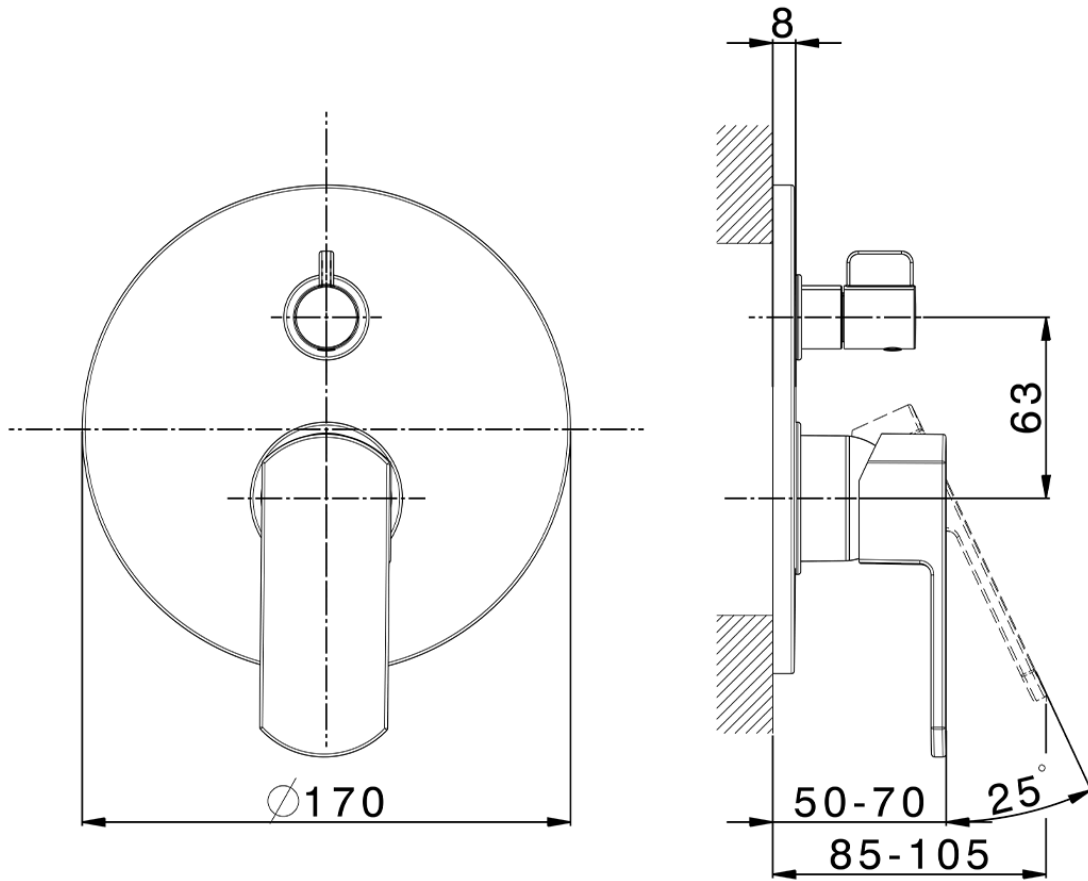

## Parte esterna monocomando incasso 2 uscite DADO\_DD002300

DD002300

<http://www.huberitalia.com/parte-esterna-monocomando-incasso-2-uscite-dado-dd002300>

Piastra/Plate/Plaque/Platte/Placa

2-3mm: XX 65-85

10mm: XX 60-80