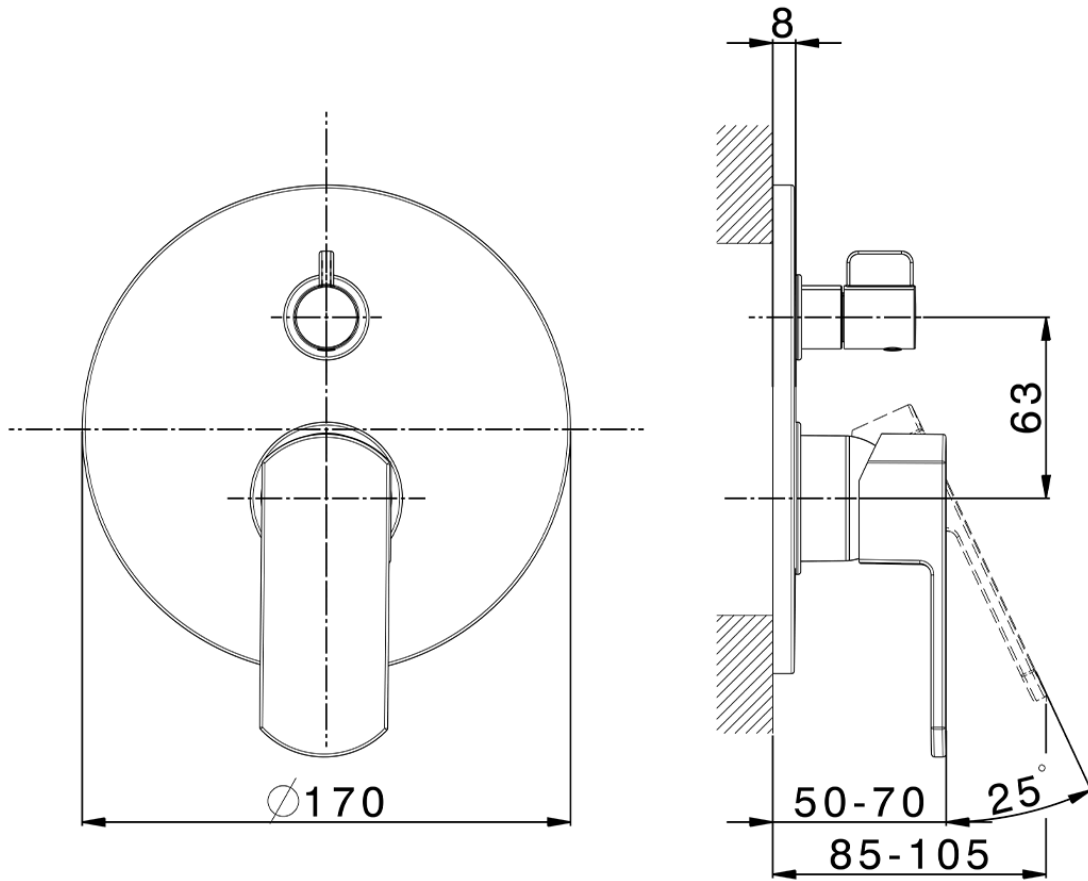

Parte esterna monocomando incasso 2 uscite DADO_DD002300

DD002300

<http://www.huberitalia.com/parte-esterna-monocomando-incasso-2-uscite-dado-dd002300>

Piastra/Plate/Plaque/Platte/Placa

2-3mm: XX 65-85

10mm: XX 60-80