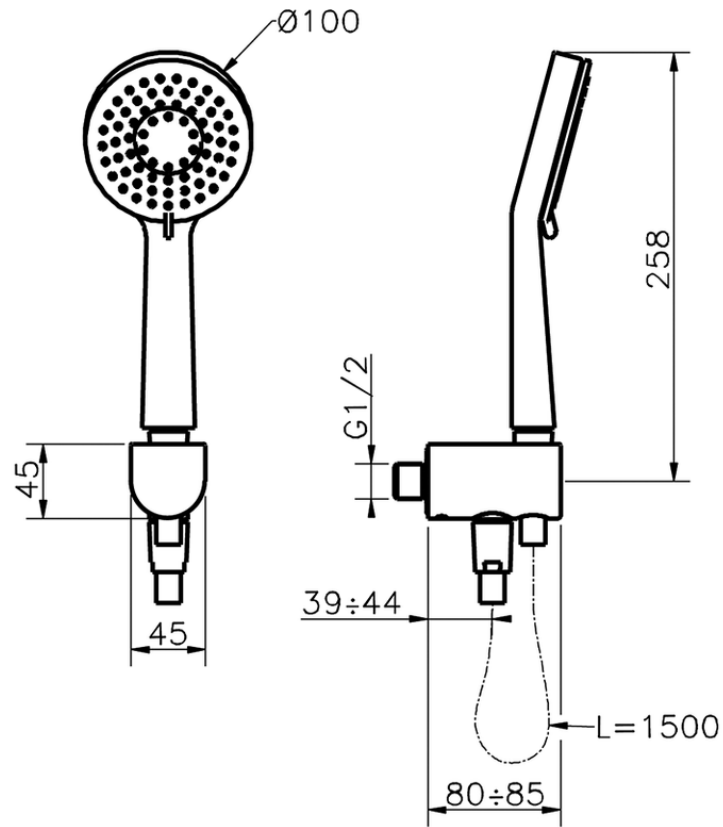

Completo doccia con presa d'acqua SHOWER_SS018880

SS018880

<http://www.huberitalia.com/completo-doccia-con-presa-dacqua-shower-ss018880>

2025-04-03