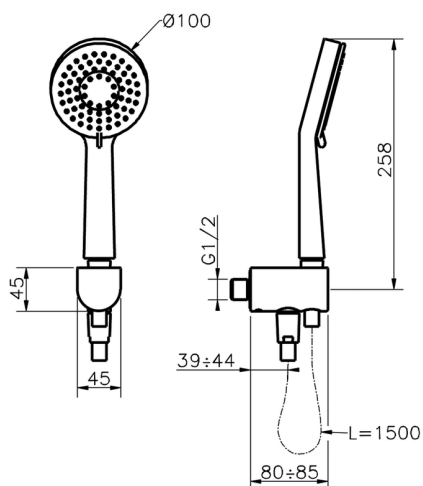

Completo doccia con presa d'acqua SHOWER_SS018880

MODELLO **SS018880**

Completo doccia con presa d'acqua, supporto fisso murale con raccordo 1/2", doccetta 3 getti Lodge D.100 mm in ABS, flessibile liscio SUPREME 150 cm

FINITURE DISPONIBILI

-  **21** 21 Cromo
-  **2F** 2F Nichel Spazzolato

CARATTERISTICHE

2025-04-02