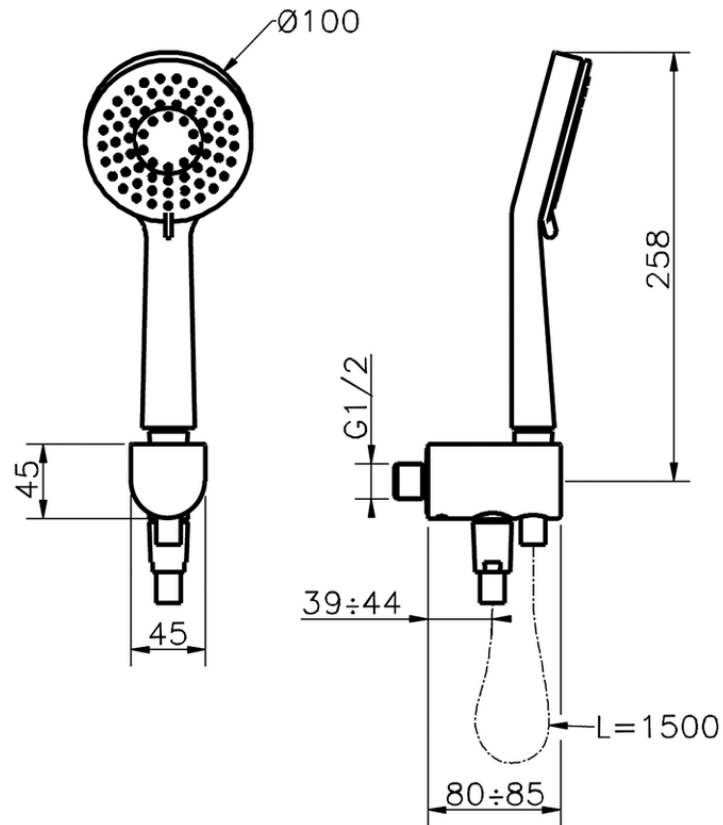

Completo doccia con presa d'acqua SHOWER_SS018880

SS018880

<http://www.huberitalia.com/completo-doccia-con-presa-dacqua-shower-ss018880>

2025-04-02