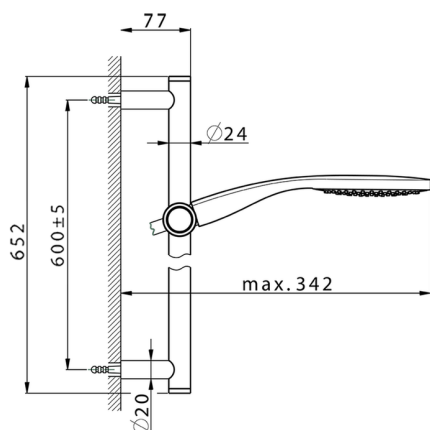

CARATTERISTICHE

2025-04-04