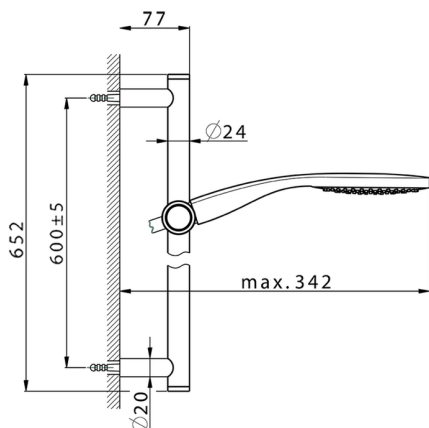

CARATTERISTICHE

2025-04-05