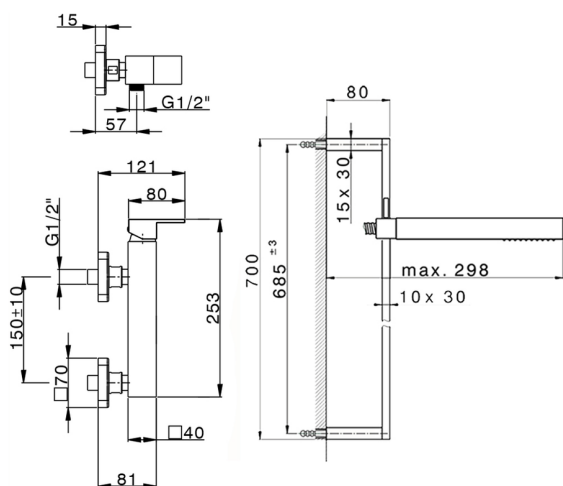

Miscelatore monocomando doccia completo NUOVA EGO_NE000464

MODELLO **NE000464**

Miscelatore monocomando doccia completo, asta 70 cm con supporto scorrevole, doccetta monogetto minimalista quadra 27x27 mm ABS, flessibile liscio SILVERFLEX 150 cm

FINITURE DISPONIBILI

-  **21** 21 Cromo
-  **2F** 2F Nichel Spazzolato
-  **40** 40 Nero Opaco
-  **4Q** 4Q Bianco Opaco

CARATTERISTICHE

Ricambio Cartuccia **ZZ97179000**

Cartuccia Monocomando 35 mm

2025-04-05