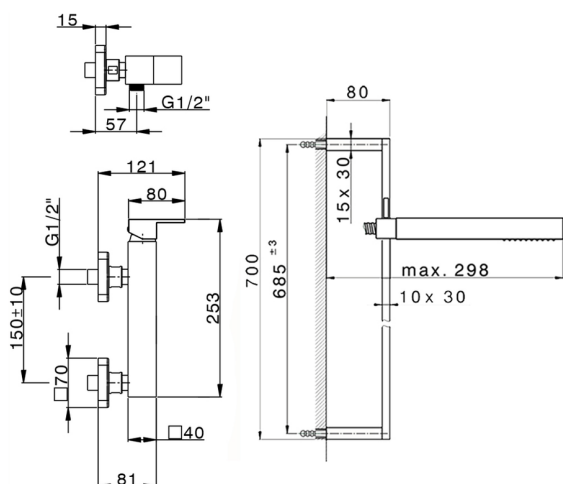

Miscelatore monocomando doccia completo NUOVA EGO_NE000464

MODELLO **NE000464**

Miscelatore monocomando doccia completo, asta 70 cm con supporto scorrevole, doccetta monogetto minimalista quadra 27x27 mm ABS, flessibile liscio SILVERFLEX 150 cm

FINITURE DISPONIBILI

-  **21** 21 Cromo
-  **2F** 2F Nichel Spazzolato
-  **40** 40 Nero Opaco
-  **4Q** 4Q Bianco Opaco

CARATTERISTICHE

Ricambio Cartuccia **ZZ97179000**

Cartuccia Monocomando 35 mm

2025-04-03