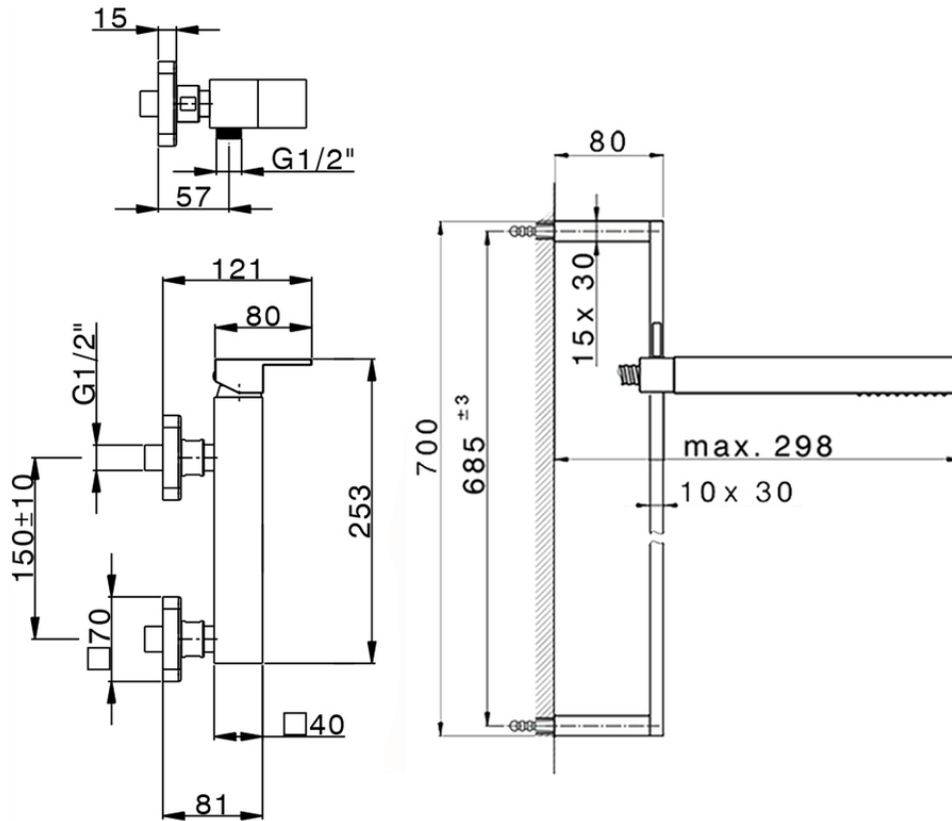

Miscelatore monocomando doccia completo NUOVA EGO_NE000464

NE000464

<http://www.huberitalia.com/miscelatore-monocomando-doccia-completo-nuova-ego-ne000464>

2025-04-01