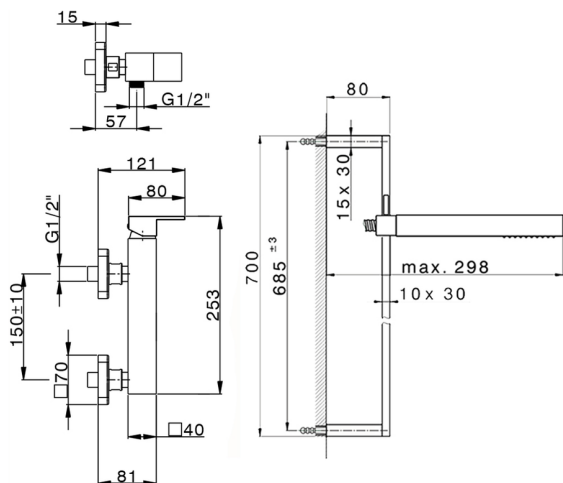

## Miscelatore monocomando doccia completo NUOVA EGO\_NE000464

MODELLO **NE000464**

Miscelatore monocomando doccia completo, asta 70 cm con supporto scorrevole, doccetta monogetto minimalista quadra 27x27 mm ABS, flessibile liscio SILVERFLEX 150 cm

### CARATTERISTICHE

Ricambio Cartuccia **ZZ97179000**

**Cartuccia Monocomando 35 mm**

2025-04-04