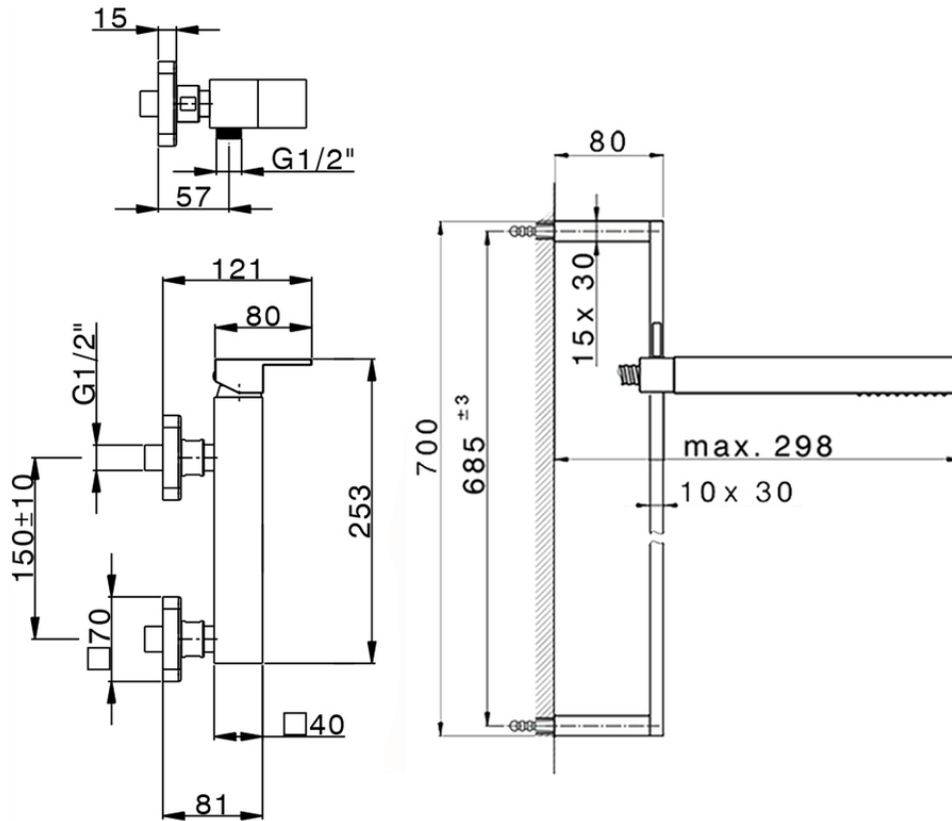

Miscelatore monocomando doccia completo NUOVA EGO_NE000464

NE000464

<http://www.huberitalia.com/miscelatore-monocomando-doccia-completo-nuova-ego-ne000464>

2025-04-04