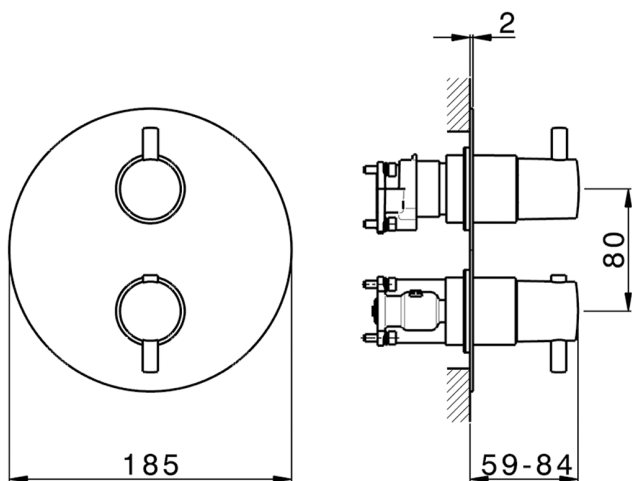

## Completo Termostatico per One-Box NUOVA KIRUNA\_K20BT030

MODELLO **K20BT030**

Completo Termostatico per One-Box, con devia stop 1-2-3 uscite, profondità minima di installazione 67 mm, senza parte incasso, per art. ZB00B030-ZB00B031

### CARATTERISTICHE

Ricambio Cartuccia **24.04A.PP**

**Cartuccia Termostatica Plus P 8X20**

Installazione **Incasso**

Parti Incasso necessarie **ZB00B031**

**ZB00B030**