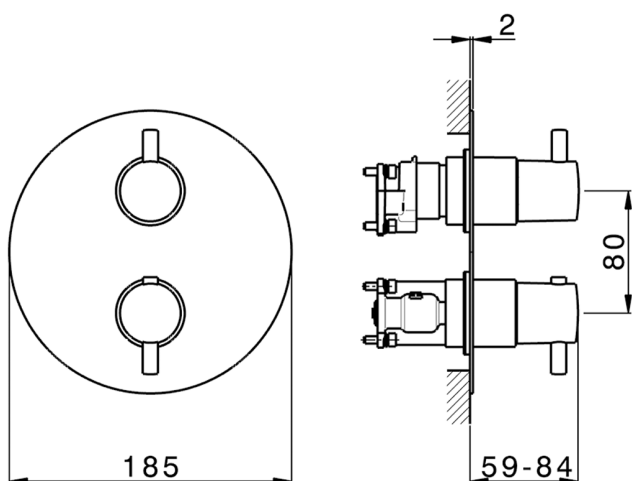

FINITURE DISPONIBILI

- **21** 21 Cromo
- **26** 26 Vecchio Rame
- **2F** 2F Nichel Spazzolato
- **2W** 2W Oro Spazzolato
- **40** 40 Nero Opaco
- **4Q** 4Q Bianco Opaco