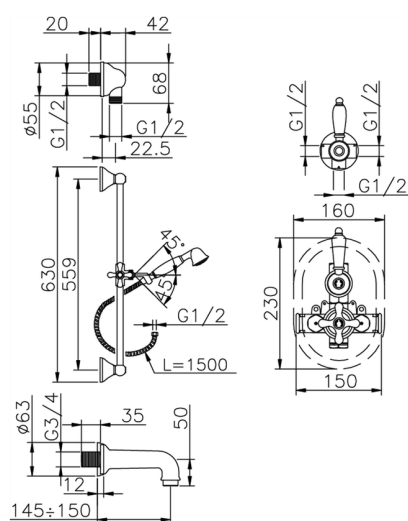

Completo miscelatore termostatico vasca incasso CROISSETTE_914.CS01H.

MODELLO **914.CS01H.**

Completo miscelatore termostatico vasca incasso, miscelatore termostatico incasso 1/2", rubinetto d'arresto con uscita 1/2", deviatore 2 uscite, asta 56 cm con supporto scorrevole, doccetta monogetto Classica in Ottone D.53 mm, bocca erogatoria 150 mm 3/4 M, presa d'acqua 1/2", flex Ottone 150 cm

FINITURE DISPONIBILI

-  **AG** AG Oro Antico
-  **BA** BA Vecchio Bronzo
-  **CR** CR Cromo
-  **2W** 2W Oro Spazzolato

CARATTERISTICHE

Ricambio Cartuccia **24.04A.PP**

Cartuccia Termostatica Plus P 8X20

Installazione **Incasso**