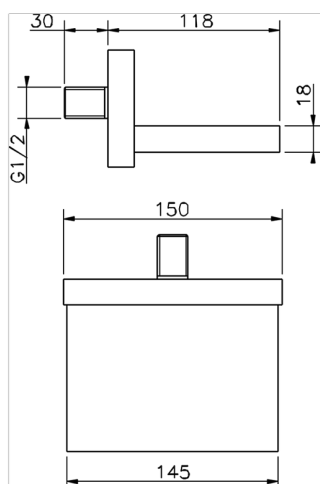

## Bocca di erogazione COMPLEMENTI\_ZB002200

MODELLO **ZB002200**

Bocca di erogazione, getto a cascata, attacco 1/2"  
M, L. 118 mm

FINITURE DISPONIBILI

-  **21** 21 Cromo
-  **2B** 2B Nichel Lucido
-  **2F** 2F Nichel Spazzolato
-  **2Q** 2Q Black Titanium
-  **40** 40 Nero Opaco
-  **4Q** 4Q Bianco Opaco