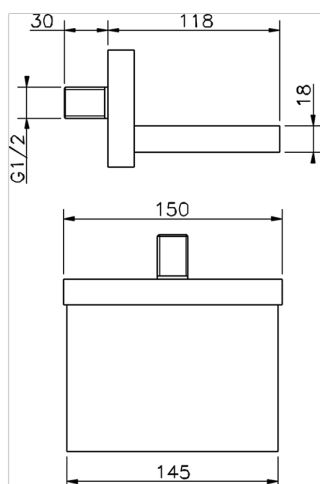

Bocca di erogazione COMPLEMENTI_ZB002200

MODELLO **ZB002200**

Bocca di erogazione, getto a cascata, attacco 1/2"
M, L. 118 mm

FINITURE DISPONIBILI

-  **21** 21 Cromo
-  **2B** 2B Nichel Lucido
-  **2F** 2F Nichel Spazzolato
-  **2Q** 2Q Black Titanium
-  **40** 40 Nero Opaco
-  **4Q** 4Q Bianco Opaco